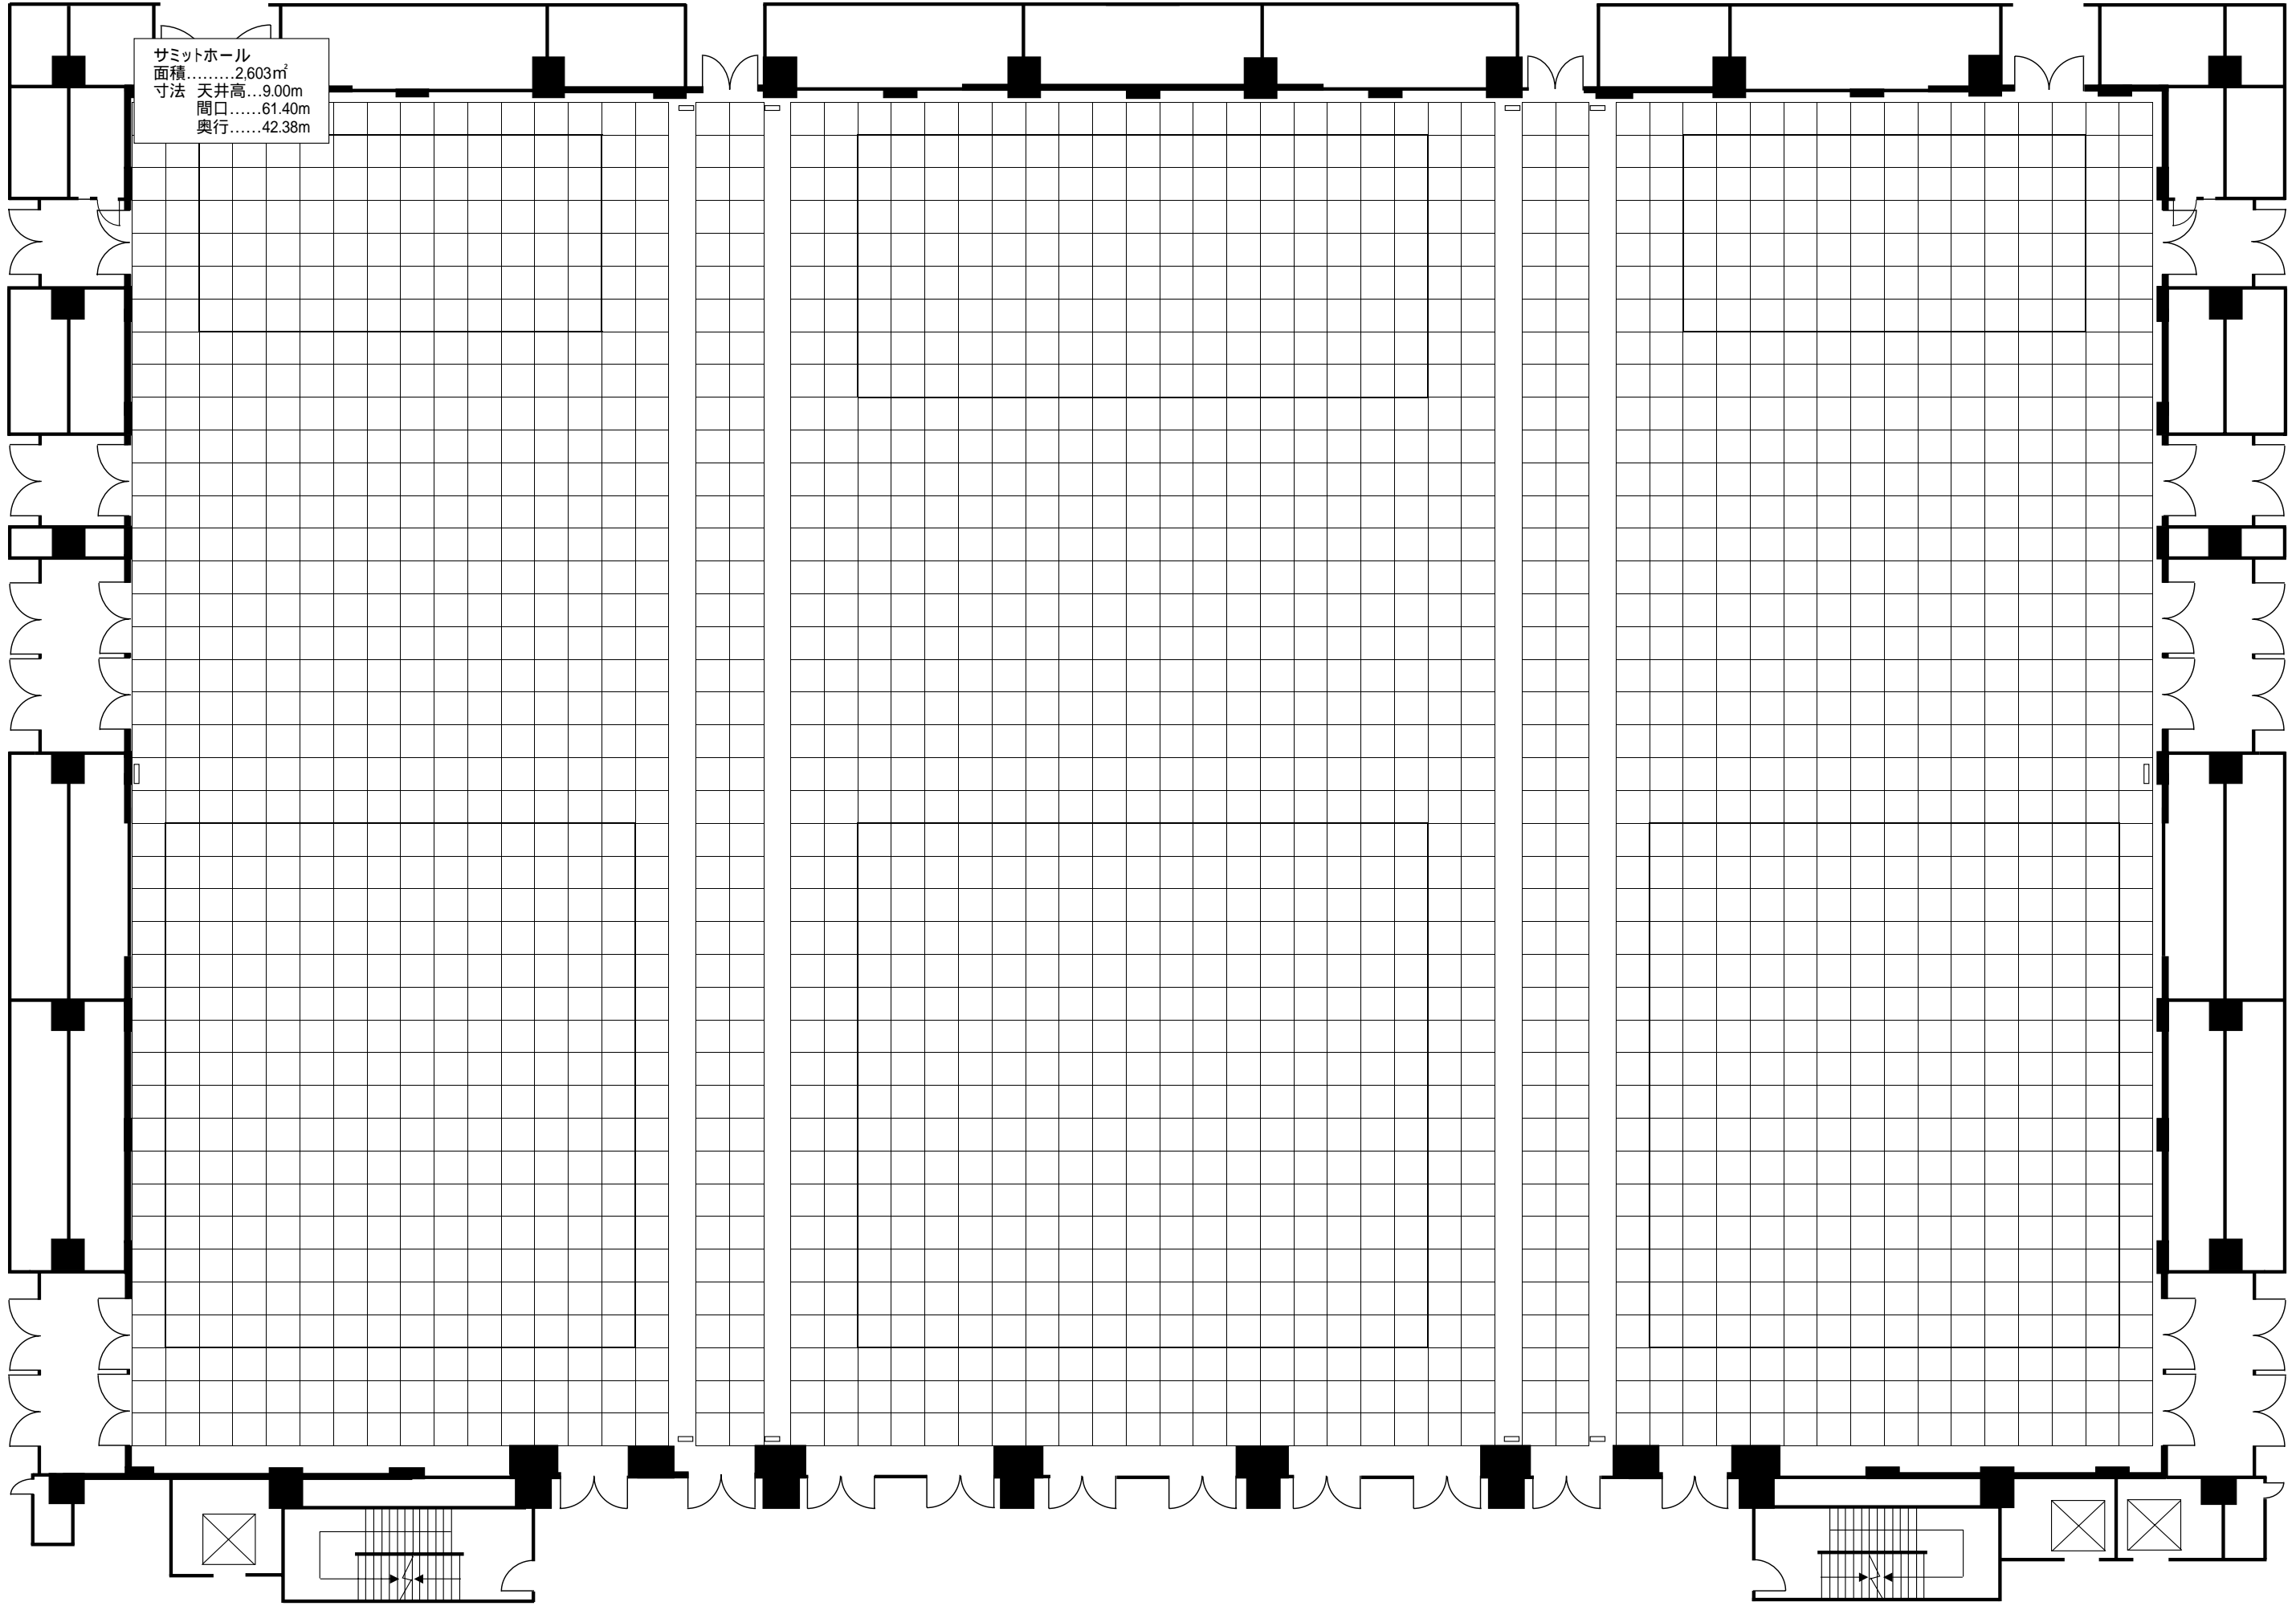

サミットホール
面積.....2,603㎡
寸法 天井高...9.00m
間口.....61.40m
奥行.....42.38m

瑞洋 (ZUIYO)
面積.....319m²
寸法 天井高...3.60m
間口.....14.22m
奥行.....22.44m

オーチャード
面積.....302m²
寸法 天井高...3.60m
間口.....21.55m
奥行.....13.99m

ファウンテン
面積.....331㎡
寸法 天井高...4.50m
間口.....15.61m
奥行.....21.19m

プライベートレストラン
面積.....59m²

天瑞 (TENZUI)
面積.....915㎡
寸法 天井高...9.00m
間口.....21.60m
奥行.....42.38m

アイボリー
面積.....157m²
寸法 天井高...3.50m
間口.....11.21m
奥行.....13.33m

マール
面積.....110㎡
寸法 天井高...3.50m
間口.....7.20m
奥行.....15.24m

クリスタル
面積.....170㎡
寸法 天井高...4.50m
間口.....11.25m
奥行.....15.24m

蘭玉 (RANGYOKU)
面積.....716㎡
寸法 天井高...9.00m
間口.....16.90m
奥行.....42.38m

海峰 (KAIHO)
面積.....300m²
寸法 天井高...3.60m
間口.....13.38m
奥行.....22.44m

ジブラルタル
面積.....140㎡

フェニックス
面積.....221m²
寸法 天井高...5.50m
間口.....12.95m
奥行.....17.45m

アンバー
面積.....101㎡
寸法 天井高...3.50m
間口.....7.20m
奥行.....13.33m