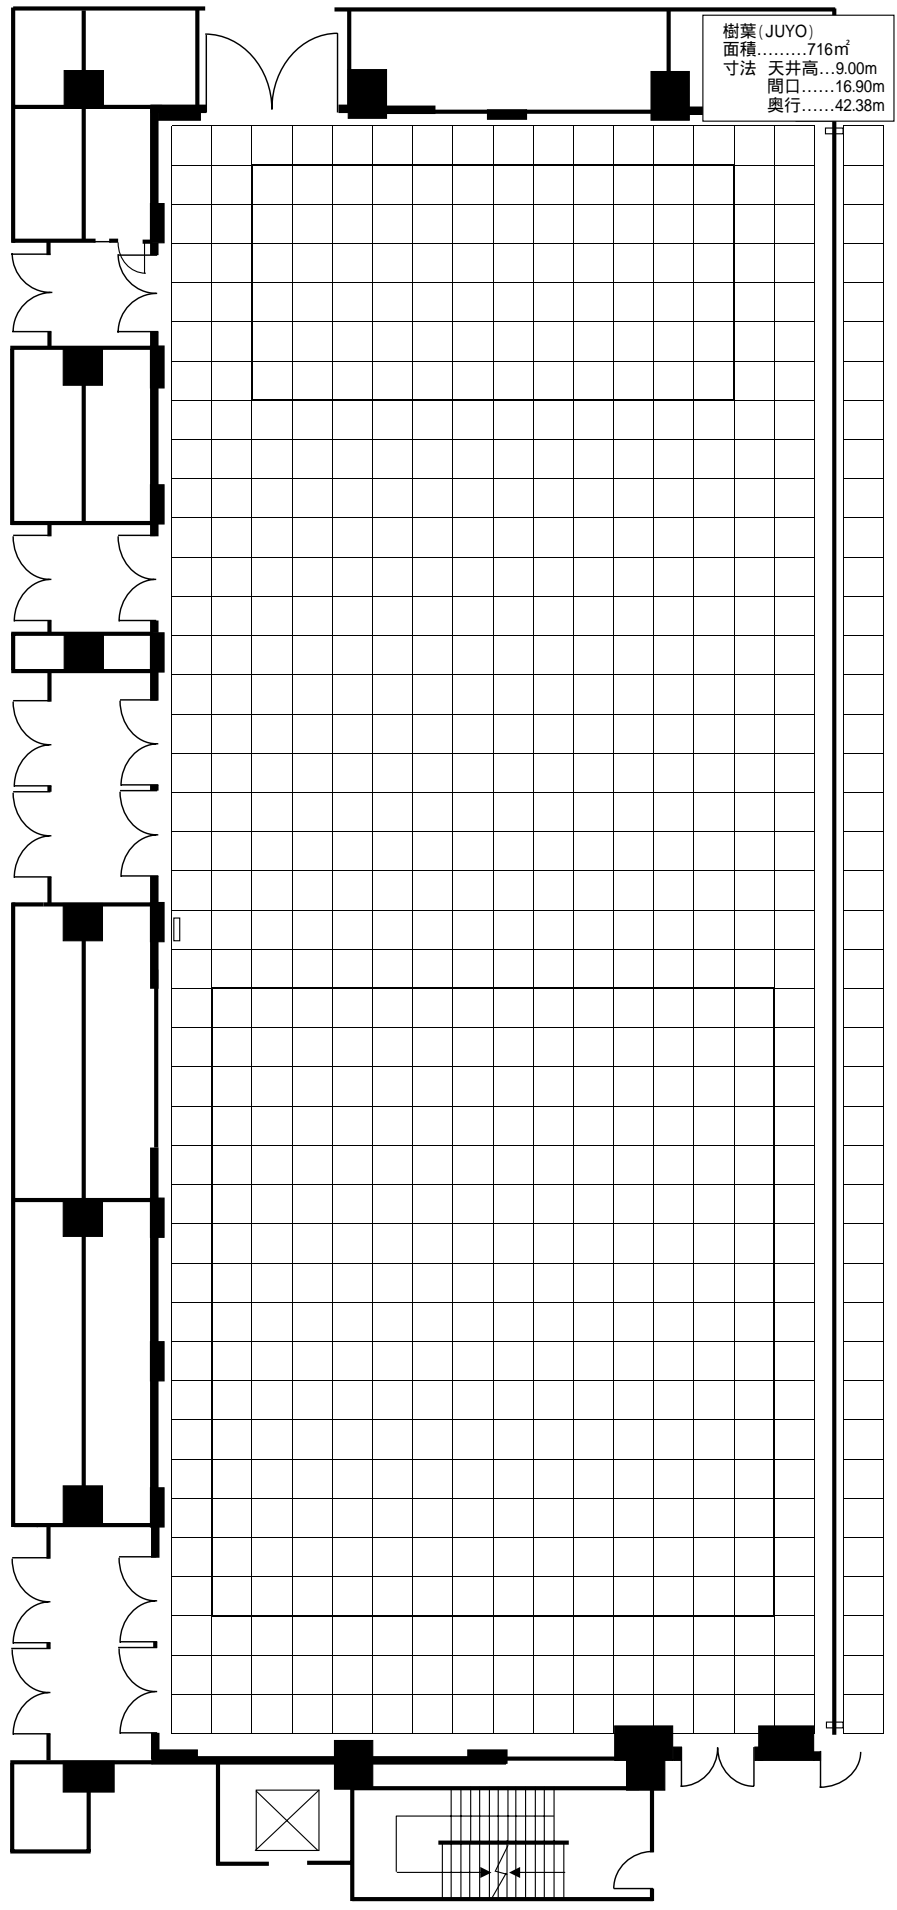

サミットホール
面積.....2,603㎡
寸法 天井高...9.00m
間口.....61.40m
奥行.....42.38m

瑞洋 (ZUIYO)
面積.....319m²
寸法 天井高...3.60m
間口.....14.22m
奥行.....22.44m

オーチャード
面積.....302m²
寸法 天井高...3.60m
間口.....21.55m
奥行.....13.99m

ファウンテン
面積.....331㎡
寸法 天井高...4.50m
間口.....15.61m
奥行.....21.19m

プライベートレストラン
面積.....59m²

天瑞 (TENZUI)
面積.....915㎡
寸法 天井高...9.00m
間口.....21.60m
奥行.....42.38m

アイボリー
面積.....157m²
寸法 天井高...3.50m
間口.....11.21m
奥行.....13.33m

マール
面積.....110㎡
寸法 天井高...3.50m
間口.....7.20m
奥行.....15.24m

クリスタル
面積.....170㎡
寸法 天井高...4.50m
間口.....11.25m
奥行.....15.24m

蘭玉 (RANGYOKU)
面積.....716㎡
寸法 天井高...9.00m
間口.....16.90m
奥行.....42.38m

海峰 (KAIHO)
面積.....300m²
寸法 天井高...3.60m
間口.....13.38m
奥行.....22.44m

ジブラルタル
面積.....140㎡

フェニックス
面積.....221m²
寸法 天井高...5.50m
間口.....12.95m
奥行.....17.45m

アンバー
面積.....101㎡
寸法 天井高...3.50m
間口.....7.20m
奥行.....13.33m