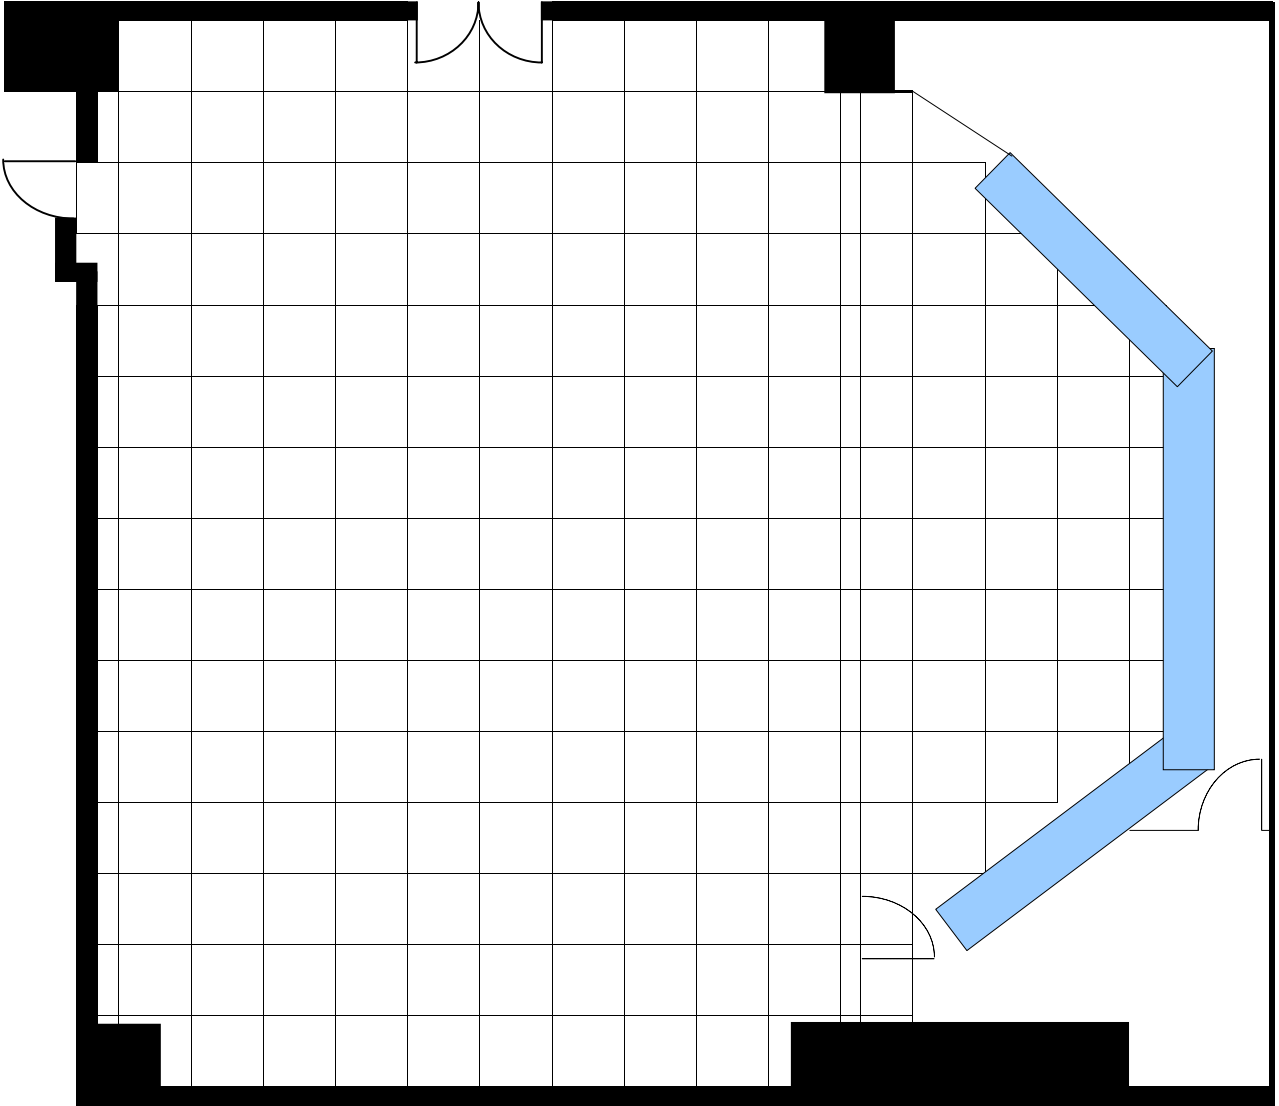

サミットホール
面積.....2,603㎡
寸法 天井高...9.00m
間口.....61.40m
奥行.....42.38m

瑞洋 (ZUIYO)
面積.....319m²
寸法 天井高...3.60m
間口.....14.22m
奥行.....22.44m

オーチャード
面積.....302m²
寸法 天井高...3.60m
間口.....21.55m
奥行.....13.99m

ファウンテン
面積.....331㎡
寸法 天井高...4.50m
間口.....15.61m
奥行.....21.19m

プライベートレストラン
面積.....59m²

天瑞 (TENZUI)
面積.....915㎡
寸法 天井高...9.00m
間口.....21.60m
奥行.....42.38m

アイボリー
面積.....157m²
寸法 天井高...3.50m
間口.....11.21m
奥行.....13.33m

マール
面積.....110㎡
寸法 天井高...3.50m
間口.....7.20m
奥行.....15.24m

クリスタル
面積.....170㎡
寸法 天井高...4.50m
間口.....11.25m
奥行.....15.24m

蘭玉 (RANGYOKU)
面積.....716㎡
寸法 天井高...9.00m
間口.....16.90m
奥行.....42.38m

海峰 (KAIHO)
面積.....300m²
寸法 天井高...3.60m
間口.....13.38m
奥行.....22.44m

ジブラルタル
面積.....140㎡

フェニックス
面積.....221m²
寸法 天井高...5.50m
間口.....12.95m
奥行.....17.45m

アンバー
面積.....101㎡
寸法 天井高...3.50m
間口.....7.20m
奥行.....13.33m