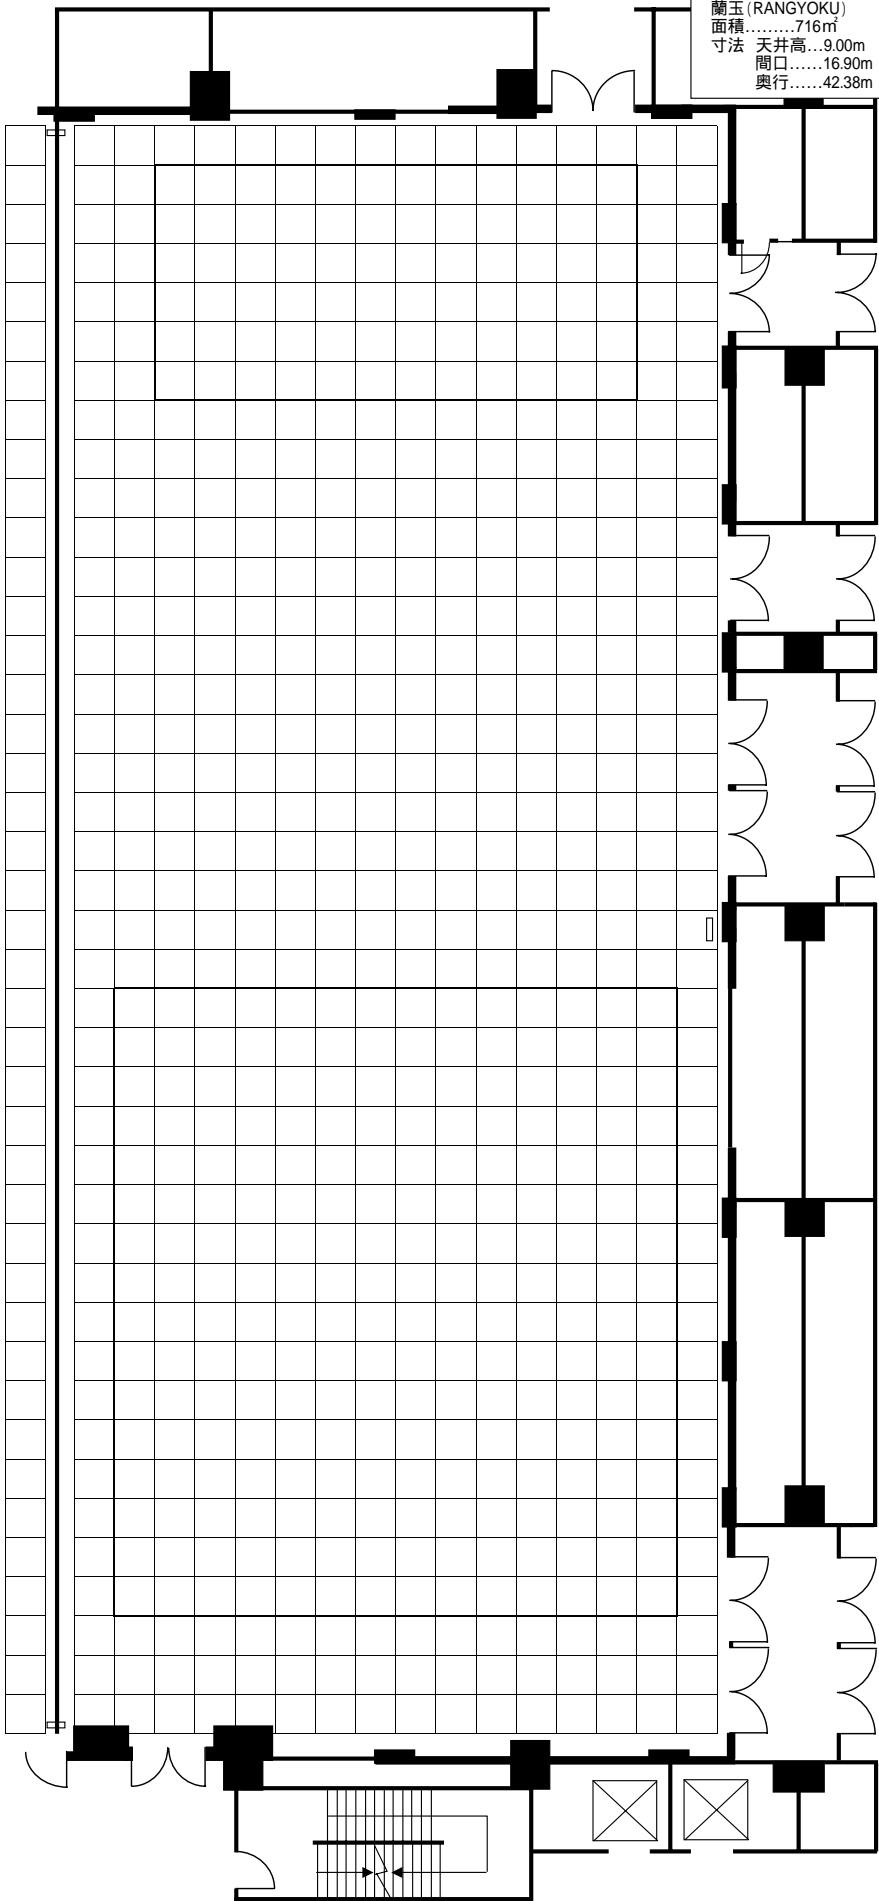

サミットホール
面積.....2,603㎡
寸法 天井高...9.00m
間口.....61.40m
奥行.....42.38m

瑞洋 (ZUIYO)
面積.....319m²
寸法 天井高...3.60m
間口.....14.22m
奥行.....22.44m

オーチャード
面積.....302m²
寸法 天井高...3.60m
間口.....21.55m
奥行.....13.99m

ファウンテン
面積.....331㎡
寸法 天井高...4.50m
間口.....15.61m
奥行.....21.19m

プライベートレストラン
面積.....59m²

天瑞 (TENZUI)
面積.....915㎡
寸法 天井高...9.00m
間口.....21.60m
奥行.....42.38m

アイボリー
面積.....157m²
寸法 天井高...3.50m
間口.....11.21m
奥行.....13.33m

マール
面積.....110㎡
寸法 天井高...3.50m
間口.....7.20m
奥行.....15.24m

クリスタル
面積.....170㎡
寸法 天井高...4.50m
間口.....11.25m
奥行.....15.24m

蘭玉 (RANGYOKU)
面積.....716㎡
寸法 天井高...9.00m
間口.....16.90m
奥行.....42.38m

海峰 (KAIHO)
面積.....300m²
寸法 天井高...3.60m
間口.....13.38m
奥行.....22.44m

ジブラルタル
面積.....140㎡