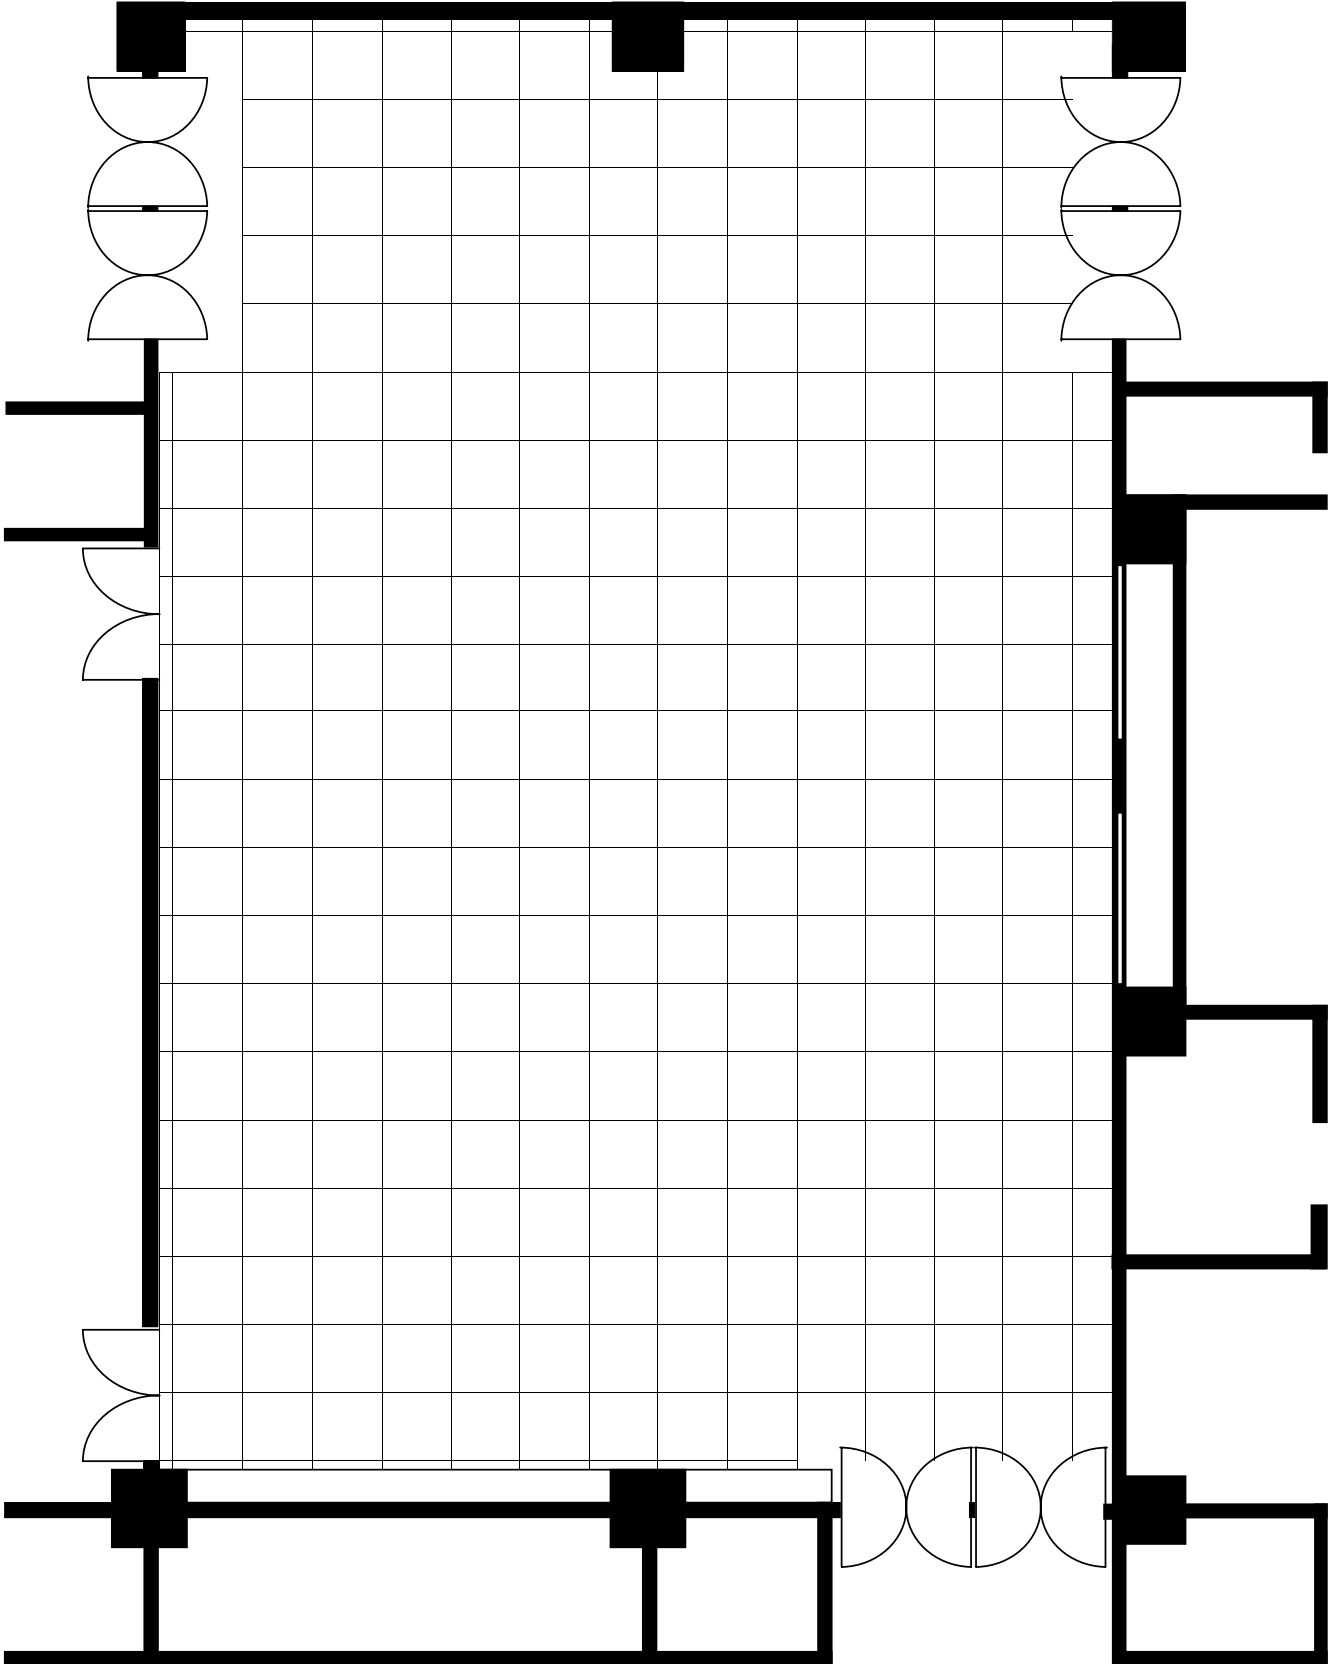

サミットホール
面積.....2,603㎡
寸法 天井高...9.00m
間口.....61.40m
奥行.....42.38m

瑞洋 (ZUIYO)
面積.....319m²
寸法 天井高...3.60m
間口.....14.22m
奥行.....22.44m

オーチャード
面積.....302m²
寸法 天井高...3.60m
間口.....21.55m
奥行.....13.99m

ファウンテン
面積.....331㎡
寸法 天井高...4.50m
間口.....15.61m
奥行.....21.19m

プライベートレストラン
面積.....59m²

天瑞 (TENZUI)
面積.....915㎡
寸法 天井高...9.00m
間口.....21.60m
奥行.....42.38m

アイボリー
面積.....157m²
寸法 天井高...3.50m
間口.....11.21m
奥行.....13.33m

マール
面積.....110㎡
寸法 天井高...3.50m
間口.....7.20m
奥行.....15.24m

クリスタル
面積.....170㎡
寸法 天井高...4.50m
間口.....11.25m
奥行.....15.24m

蘭玉 (RANGYOKU)
面積.....716㎡
寸法 天井高...9.00m
間口.....16.90m
奥行.....42.38m

海峰 (KAIHO)
面積.....300m²
寸法 天井高...3.60m
間口.....13.38m
奥行.....22.44m

ジブラルタル
面積.....140㎡