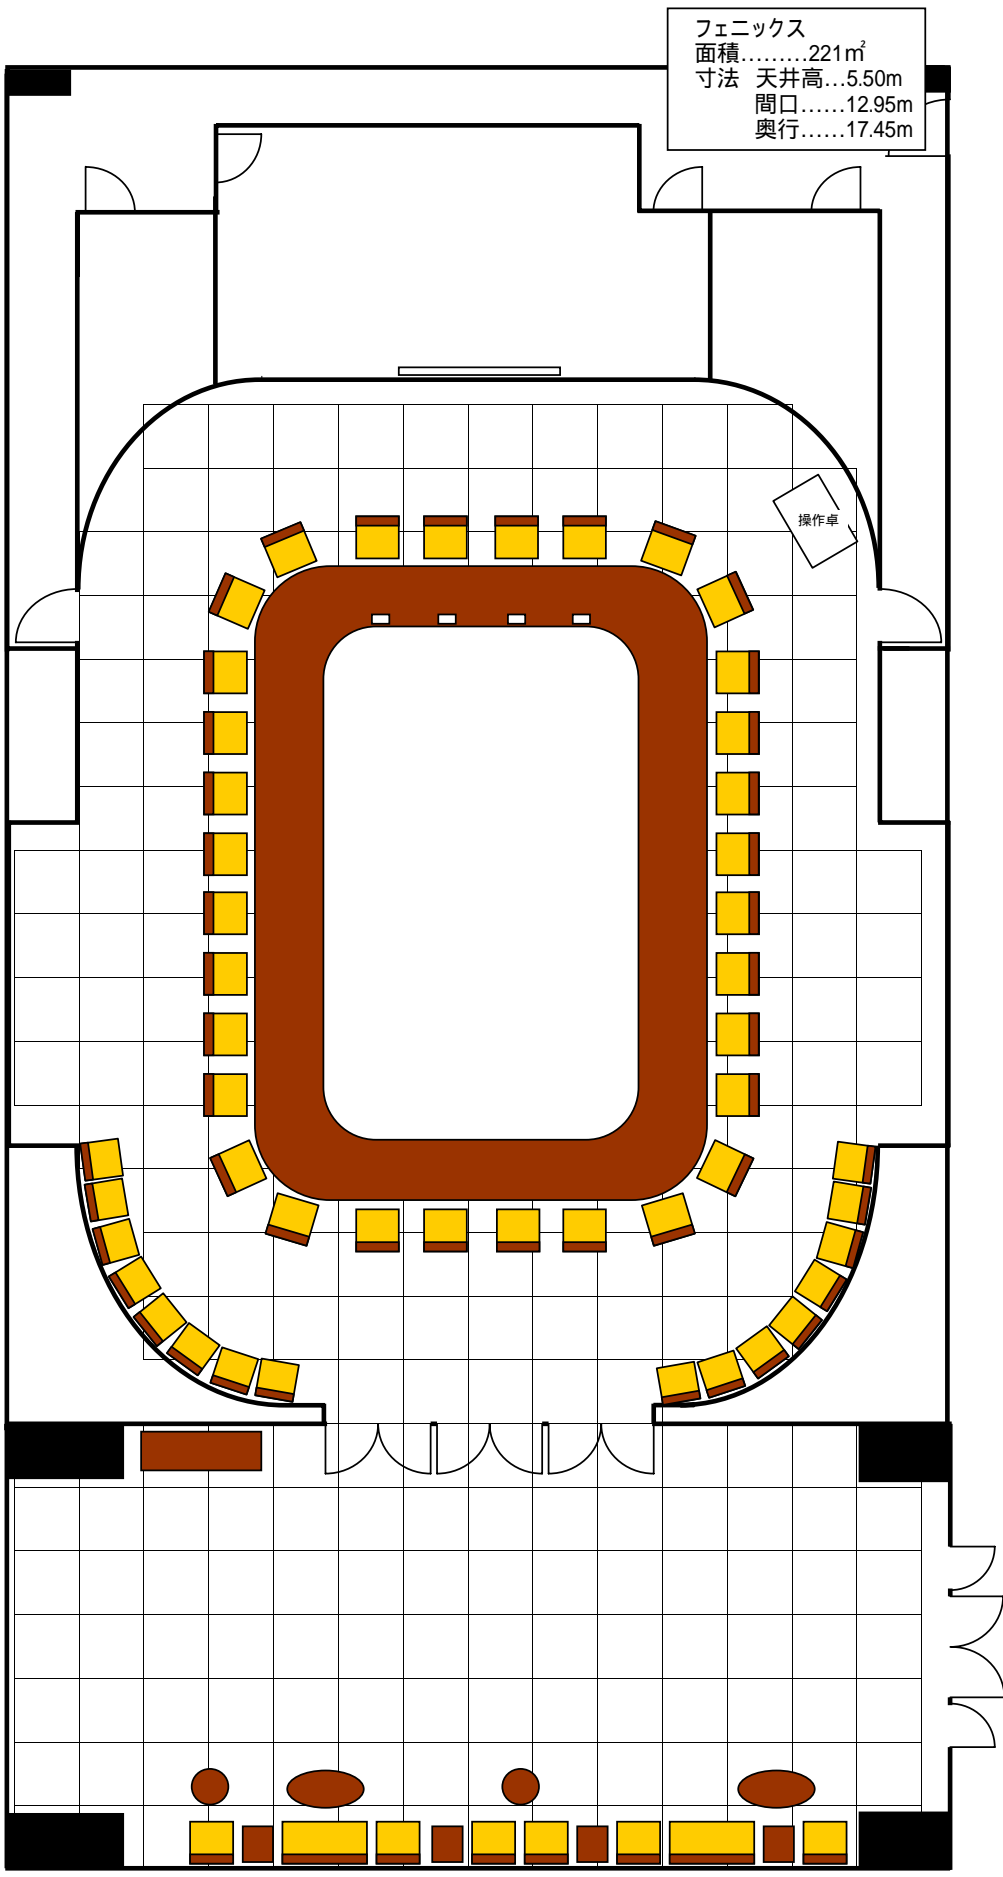

サミットホール
面積.....2,603㎡
寸法 天井高...9.00m
間口.....61.40m
奥行.....42.38m

瑞洋 (ZUIYO)
面積.....319m²
寸法 天井高...3.60m
間口.....14.22m
奥行.....22.44m

オーチャード
面積.....302m²
寸法 天井高...3.60m
間口.....21.55m
奥行.....13.99m

ファウンテン
面積.....331㎡
寸法 天井高...4.50m
間口.....15.61m
奥行.....21.19m

プライベートレストラン
面積.....59m²

天瑞 (TENZUI)
面積.....915㎡
寸法 天井高...9.00m
間口.....21.60m
奥行.....42.38m

アイボリー
面積.....157m²
寸法 天井高...3.50m
間口.....11.21m
奥行.....13.33m

マール
面積.....110㎡
寸法 天井高...3.50m
間口.....7.20m
奥行.....15.24m

クリスタル
面積.....170㎡
寸法 天井高...4.50m
間口.....11.25m
奥行.....15.24m

蘭玉 (RANGYOKU)
面積.....716㎡
寸法 天井高...9.00m
間口.....16.90m
奥行.....42.38m

海峰 (KAIHO)
面積.....300m²
寸法 天井高...3.60m
間口.....13.38m
奥行.....22.44m

ジブラルタル
面積.....140㎡

フェニックス
面積.....221m²
寸法 天井高...5.50m
間口.....12.95m
奥行.....17.45m

アンバー
面積.....101㎡
寸法 天井高...3.50m
間口.....7.20m
奥行.....13.33m