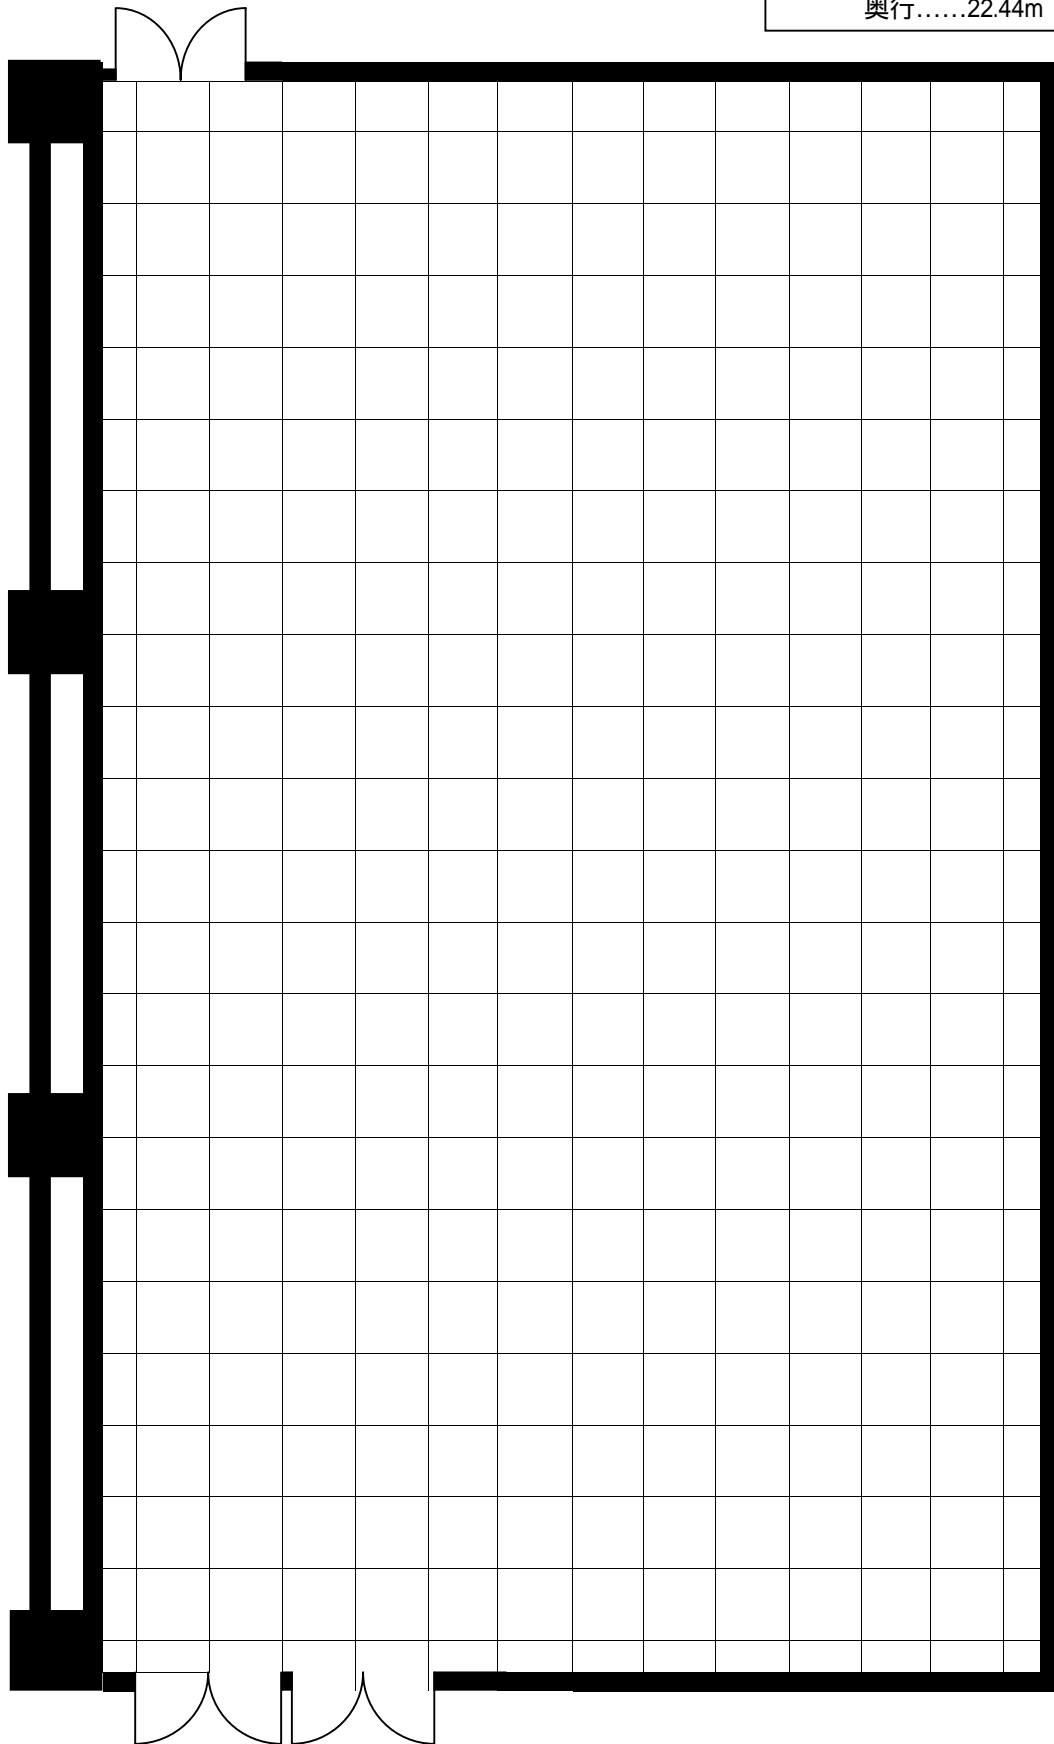

サミットホール
面積.....2,603㎡
寸法 天井高...9.00m
間口.....61.40m
奥行.....42.38m

瑞洋 (ZUIYO)
面積.....319m²
寸法 天井高...3.60m
間口.....14.22m
奥行.....22.44m

オーチャード
面積.....302m²
寸法 天井高...3.60m
間口.....21.55m
奥行.....13.99m

ファウンテン
面積.....331㎡
寸法 天井高...4.50m
間口.....15.61m
奥行.....21.19m

プライベートレストラン
面積.....59m²

天瑞 (TENZUI)
面積.....915㎡
寸法 天井高...9.00m
間口.....21.60m
奥行.....42.38m

アイボリー
面積.....157m²
寸法 天井高...3.50m
間口.....11.21m
奥行.....13.33m

マール
面積.....110㎡
寸法 天井高...3.50m
間口.....7.20m
奥行.....15.24m

クリスタル
面積.....170㎡
寸法 天井高...4.50m
間口.....11.25m
奥行.....15.24m

蘭玉 (RANGYOKU)
面積.....716㎡
寸法 天井高...9.00m
間口.....16.90m
奥行.....42.38m

海峰 (KAIHO)
面積.....300m²
寸法 天井高...3.60m
間口.....13.38m
奥行.....22.44m

ジブラルタル
面積.....140㎡

フェニックス
面積.....221m²
寸法 天井高...5.50m
間口.....12.95m
奥行.....17.45m

アンバー
面積.....101㎡
寸法 天井高...3.50m
間口.....7.20m
奥行.....13.33m