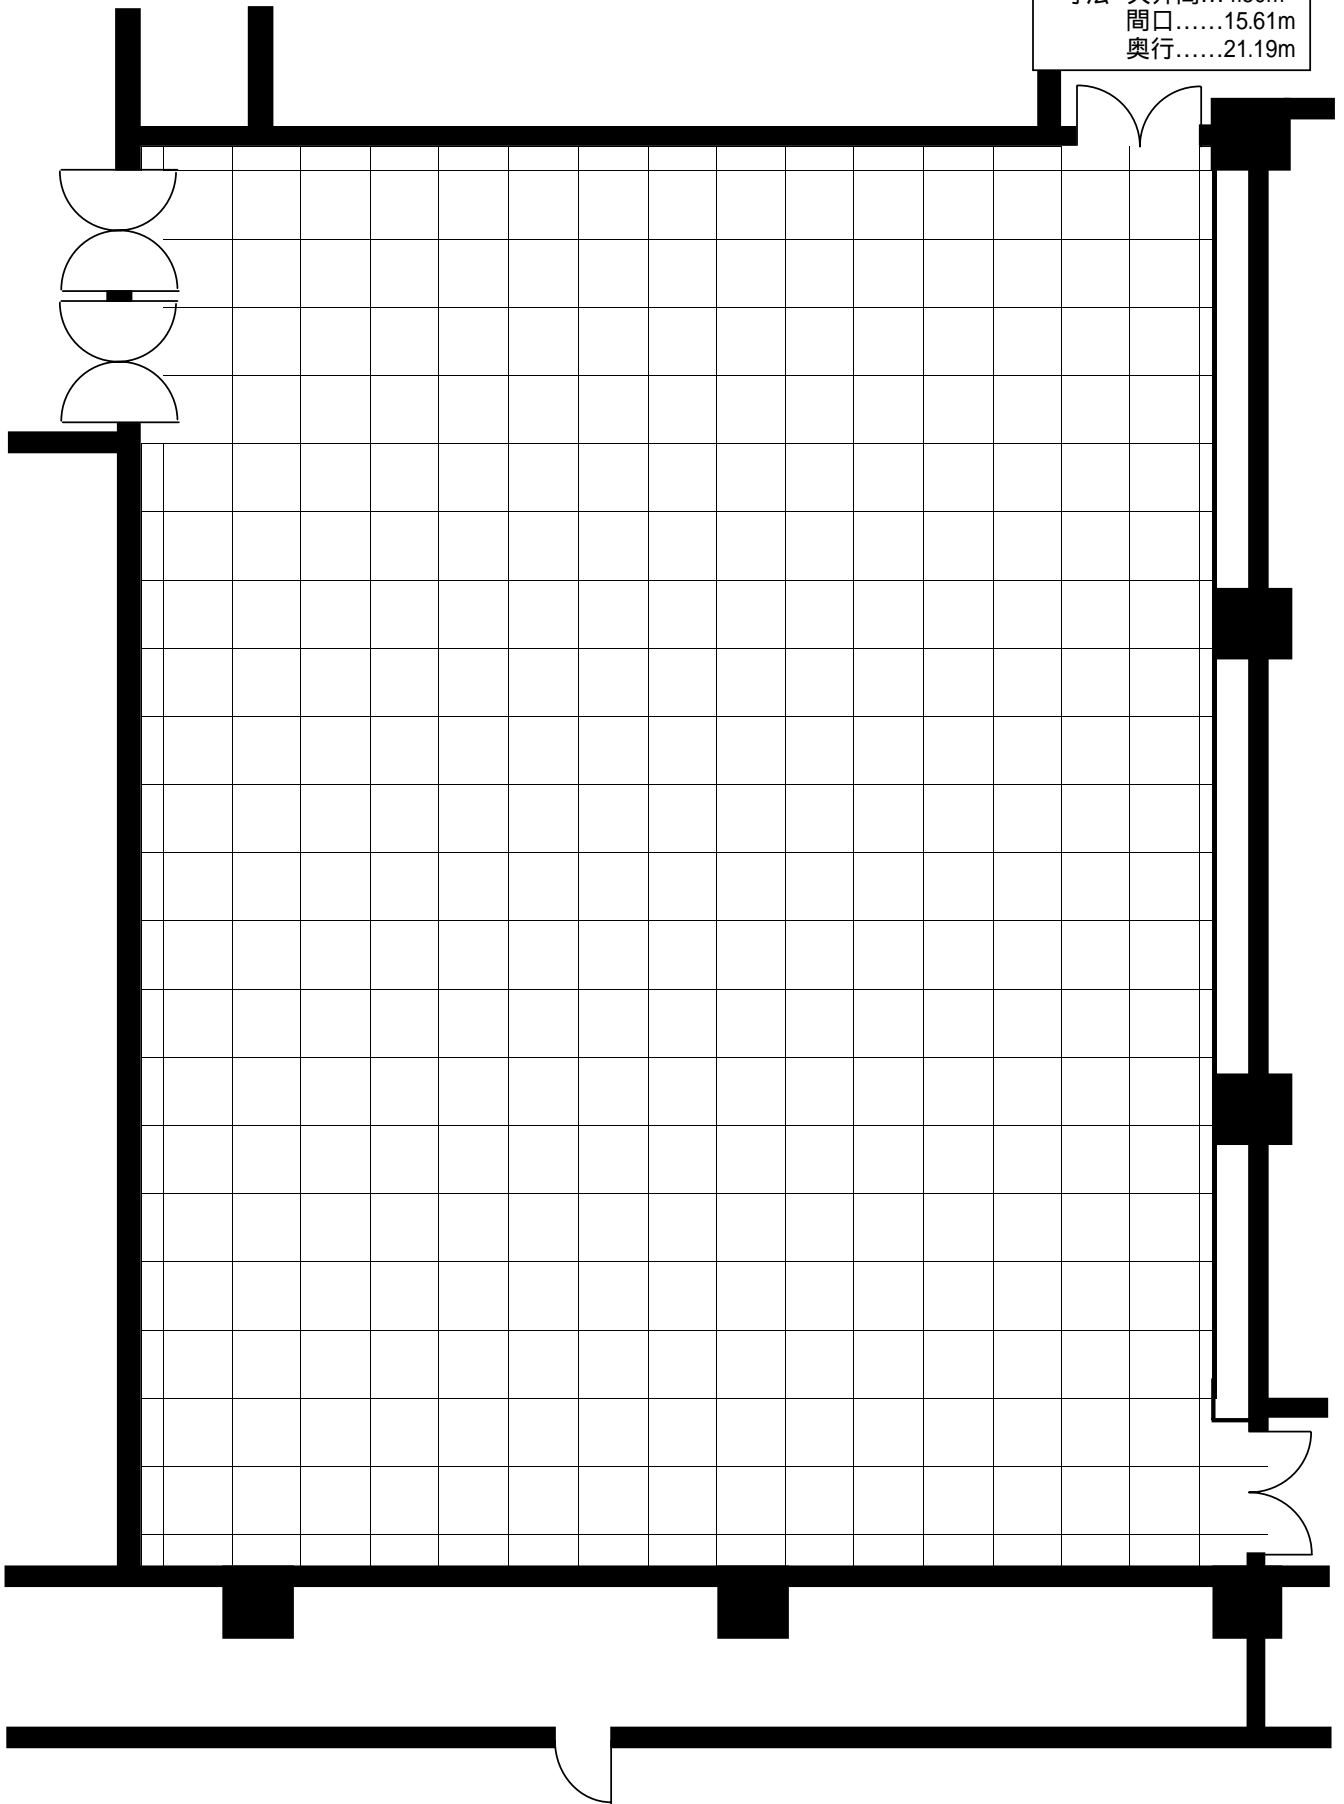

サミットホール
面積.....2,603㎡
寸法 天井高...9.00m
間口.....61.40m
奥行.....42.38m

瑞洋 (ZUIYO)
面積.....319m²
寸法 天井高...3.60m
間口.....14.22m
奥行.....22.44m

オーチャード
面積.....302m²
寸法 天井高...3.60m
間口.....21.55m
奥行.....13.99m

ファウンテン
面積.....331㎡
寸法 天井高...4.50m
間口.....15.61m
奥行.....21.19m

プライベートレストラン
面積.....59m²

天瑞 (TENZUI)
面積.....915㎡
寸法 天井高...9.00m
間口.....21.60m
奥行.....42.38m

アイボリー
面積.....157m²
寸法 天井高...3.50m
間口.....11.21m
奥行.....13.33m

マール
面積.....110㎡
寸法 天井高...3.50m
間口.....7.20m
奥行.....15.24m

クリスタル
面積.....170㎡
寸法 天井高...4.50m
間口.....11.25m
奥行.....15.24m

蘭玉 (RANGYOKU)
面積.....716㎡
寸法 天井高...9.00m
間口.....16.90m
奥行.....42.38m

海峰 (KAIHO)
面積.....300m²
寸法 天井高...3.60m
間口.....13.38m
奥行.....22.44m

ジブラルタル
面積.....140㎡

フェニックス
面積.....221m²
寸法 天井高...5.50m
間口.....12.95m
奥行.....17.45m

アンバー
面積.....101㎡
寸法 天井高...3.50m
間口.....7.20m
奥行.....13.33m