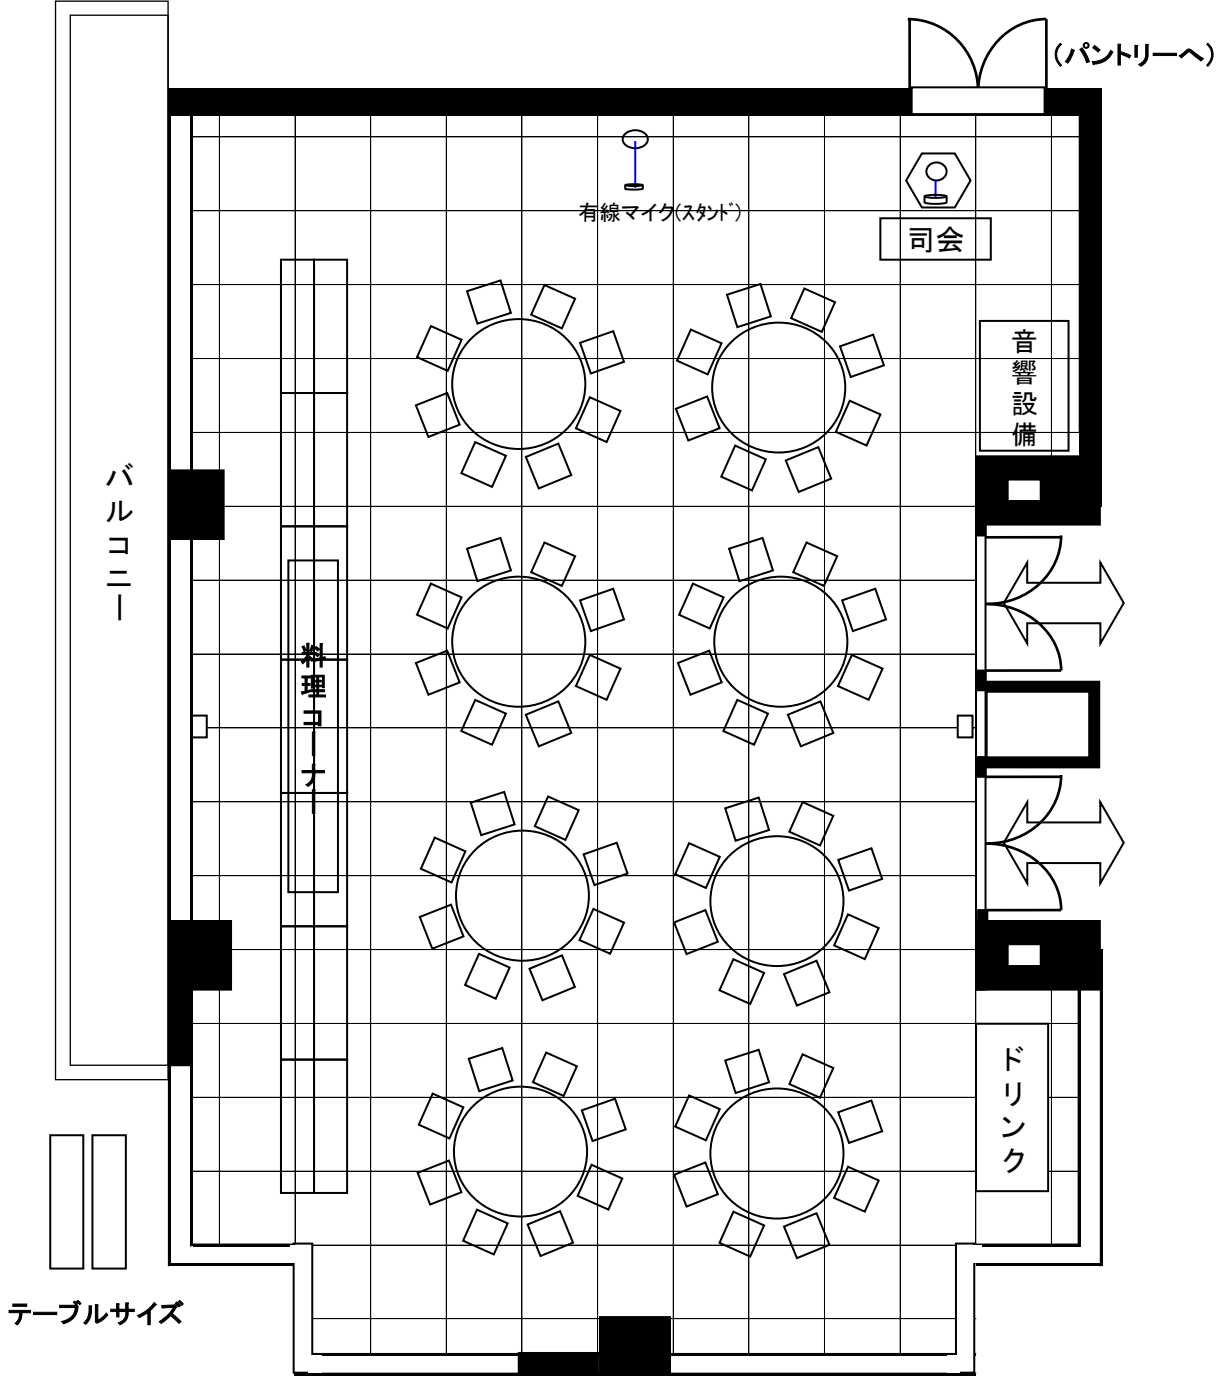

# HIMUKA ROOM

ヒムカ          ルーム

(191m<sup>2</sup>)

名称:	
利用日:	
人数:	

**Coodinater:**  
**Hagiwara**  
**Mar.15th.2003**

コテージ・ヒムカ 2階 「ヒムカルーム」(191㎡)  
ビュッフェ形式64席  
<イメージレイアウト案>

コテージ・ヒムカ 2階 「ヒムカルーム」(191㎡)  
スクール形式 108名席

(パントリーへ)