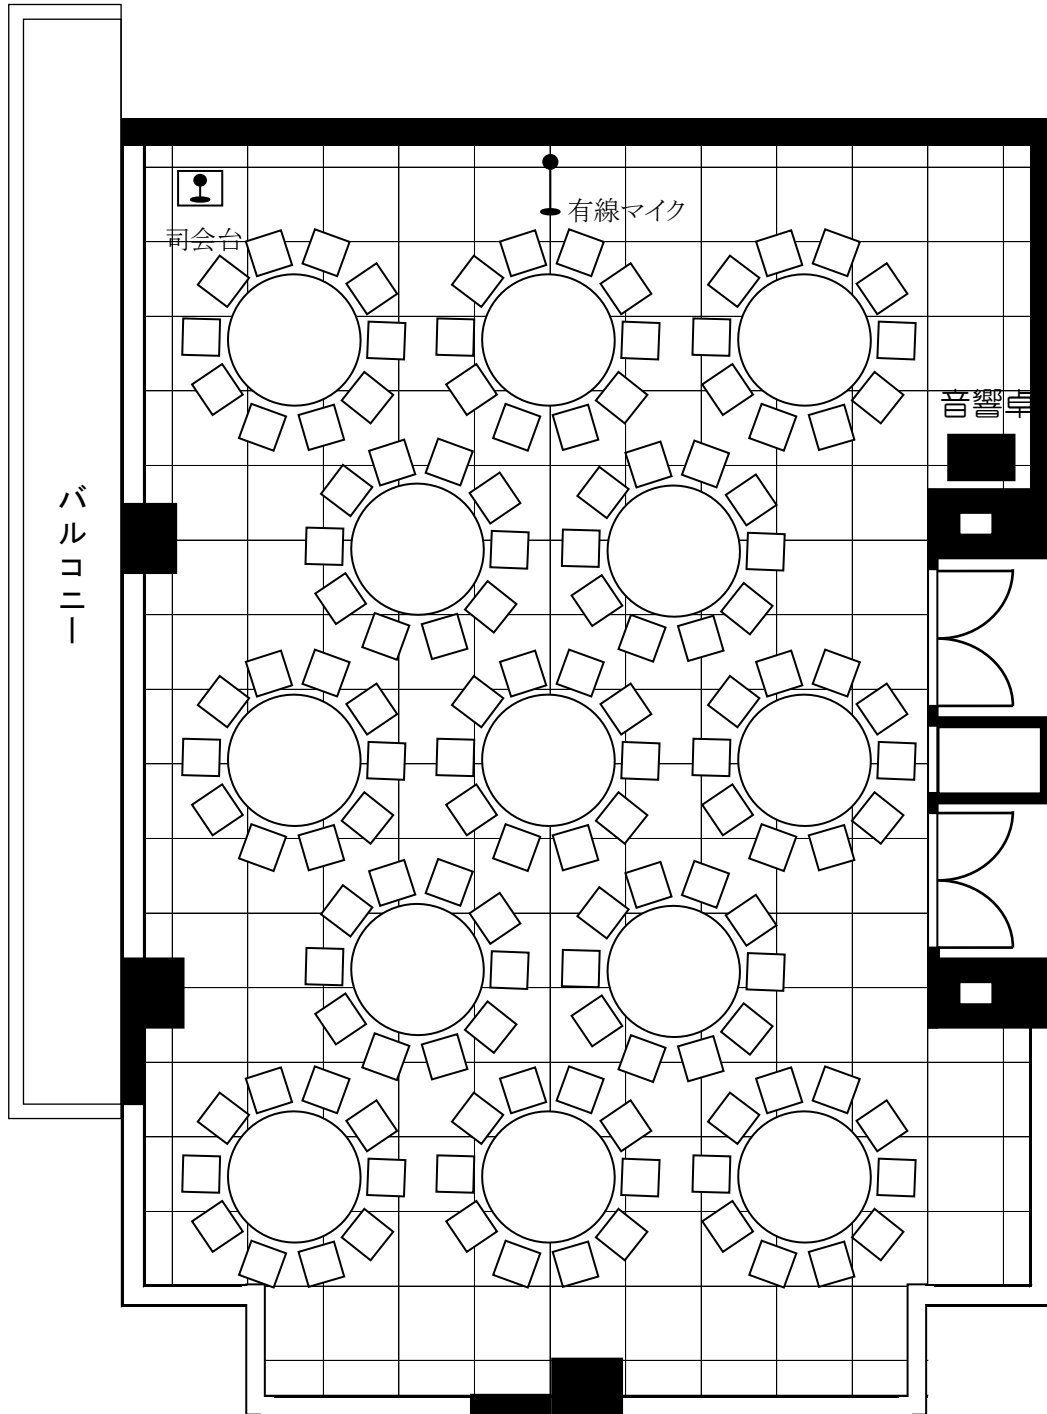

# HIMUKA ROOM

ヒムカ          ルーム

(191m<sup>2</sup>)

名称:	
利用日:	
人数:	

**Coodinater:**  
**Hagiwara**  
**Mar.15th.2003**

コテージ・ヒムカ 2階 「ヒムカルーム」(191㎡)  
ビュッフェ形式64席  
<イメージレイアウト案>

コテージ・ヒムカ 2階 「ヒムカルーム」(191㎡)  
スクール形式 108名席

(パントリーへ)