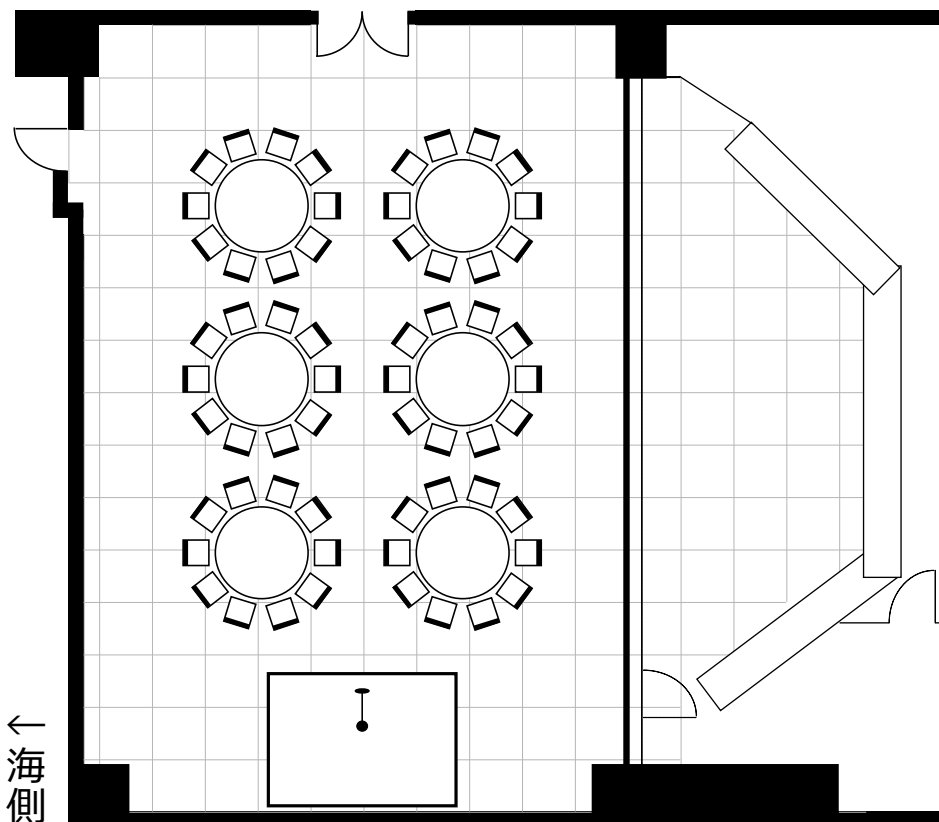

## シーガイアコンベンションセンター2F ジブラルタル

シアター形式:160席

スクール形式:72席

ステージサイズ:2.4m×3.6m

【面積】140㎡ 【間口】9.3m 【奥行】15m 【天井高】4m

シアター形式:160席

スクール形式:72席

## シーガイアコンベンションセンター2F ジブラルタル

ディナー着席形式:60席

ディナー立食形式:70席

ステージサイズ:2.4m×3.6m

【面積】140㎡ 【間口】9.3m 【奥行】15m 【天井高】4m

ディナー着席形式:60席

ディナー立食形式:70席