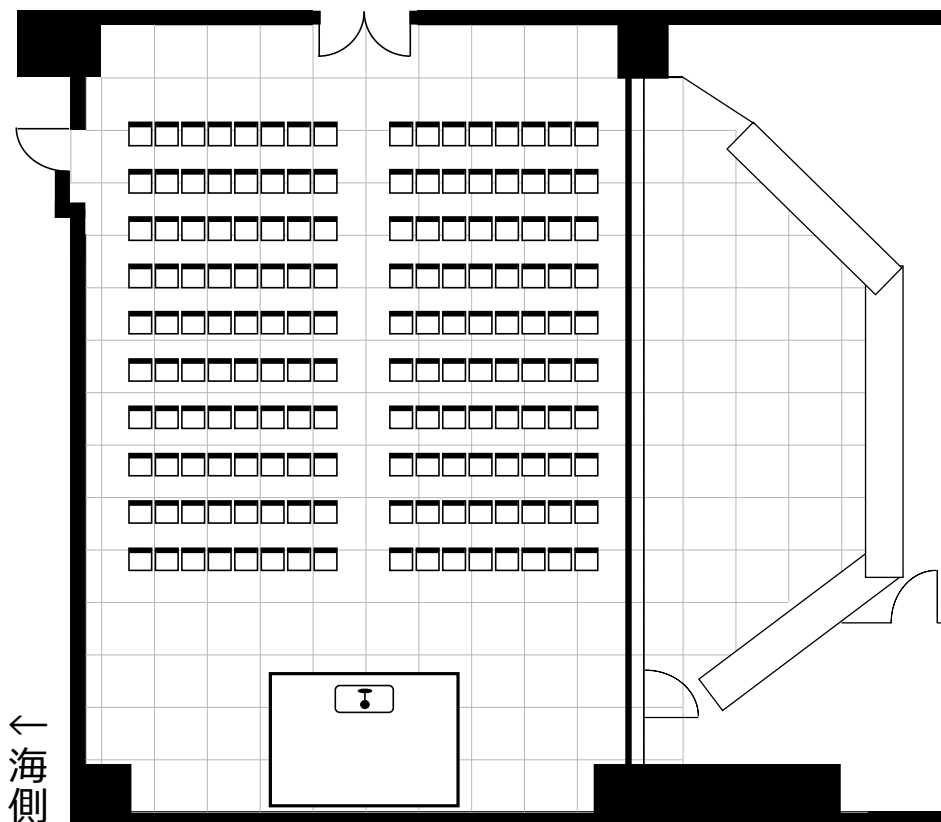

## シーガイアコンベンションセンター2F ジブラルタル

シアター形式:160席

スクール形式:72席

ステージサイズ:2.4m×3.6m

【面積】140㎡ 【間口】9.3m 【奥行】15m 【天井高】4m

シアター形式:160席

スクール形式:72席

## シーガイアコンベンションセンター2F ジブラルタル

ディナー着席形式:60席

ディナー立食形式:70席

ステージサイズ:2.4m×3.6m

【面積】140㎡ 【間口】9.3m 【奥行】15m 【天井高】4m

ディナー着席形式:60席

ディナー立食形式:70席