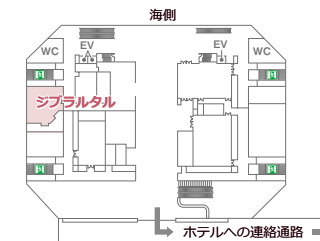

## シーガイアコンベンションセンター2F ジブラルタル

シアター形式:160席

スクール形式:72席

ステージサイズ:2.4m×3.6m

【面積】140㎡ 【間口】9.3m 【奥行】15m 【天井高】4m

シアター形式:160席

スクール形式:72席

# 2F

## シーガイアコンベンションセンター2F ジブラルタル

ディナー着席形式:60席

ディナー立食形式:70席

ステージサイズ:2.4m×3.6m

【面積】140㎡ 【間口】9.3m 【奥行】15m 【天井高】4m

ディナー着席形式:60席

ディナー立食形式:70席