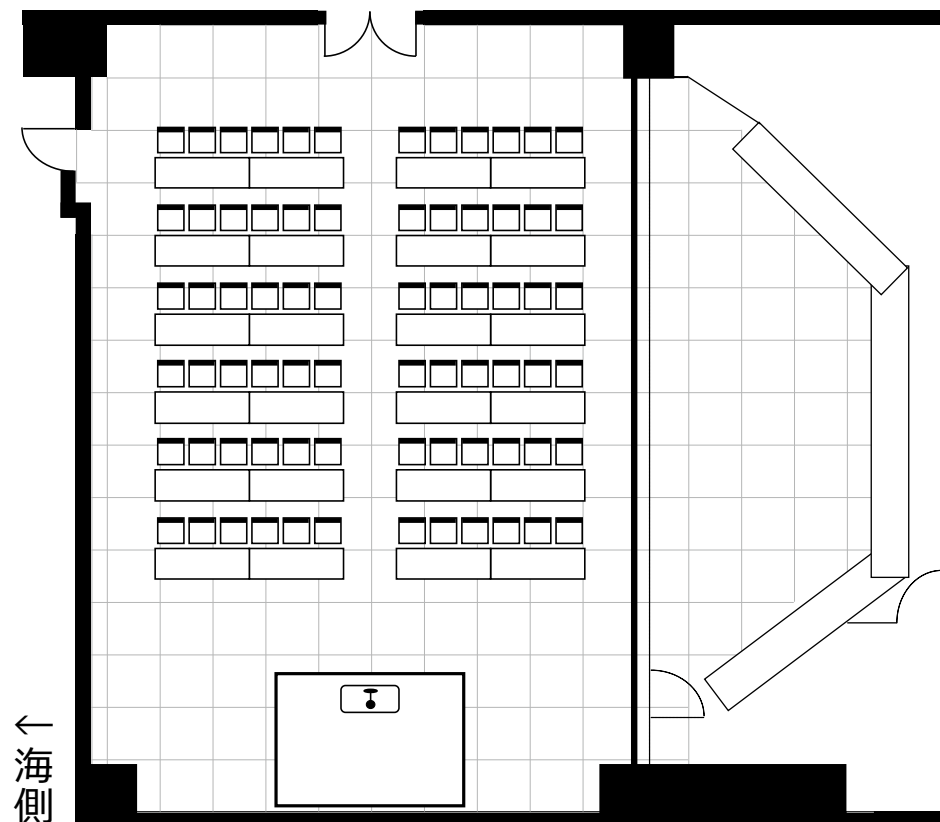

## シーガイアコンベンションセンター2F ジブラルタル

シアター形式:160席

スクール形式:72席

ステージサイズ:2.4m×3.6m

【面積】140㎡ 【間口】9.3m 【奥行】15m 【天井高】4m

シアター形式:160席

スクール形式:72席

## シーガイアコンベンションセンター2F ジブラルタル

ディナー着席形式:60席

ディナー立食形式:70席

ステージサイズ:2.4m×3.6m

【面積】140㎡ 【間口】9.3m 【奥行】15m 【天井高】4m

ディナー着席形式:60席

ディナー立食形式:70席