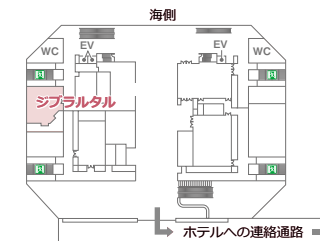

# 2F

## シーガイアコンベンションセンター2F ジブラルタル

シアター形式:160席

スクール形式:72席

ステージサイズ:2.4m×3.6m

【面積】140㎡ 【間口】9.3m 【奥行】15m 【天井高】4m

シアター形式:160席

スクール形式:72席

## シーガイアコンベンションセンター2F ジブラルタル

ディナー着席形式:60席

ディナー立食形式:70席

ステージサイズ:2.4m×3.6m

【面積】140㎡ 【間口】9.3m 【奥行】15m 【天井高】4m

ディナー着席形式:60席

ディナー立食形式:70席