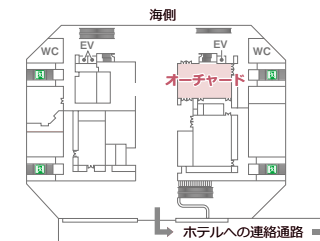

## オーチャード

シアター形式:320席

スクール形式:162席

ステージサイズ:2.4m×4.8m

【面積】302㎡ 【間口】21.55m 【奥行】13.99m 【天井高】3.6m

シアター形式:320席

スクール形式:162席

# 2F

シーガイアコンベンションセンター2F

## オーチャード

ディナー着席形式:140席

ディナー立食形式:110席

ステージサイズ:2.4m×4.8m

【面積】302㎡ 【間口】21.55m 【奥行】13.99m 【天井高】3.6m

ディナー着席形式:140席

ディナー立食形式:110席