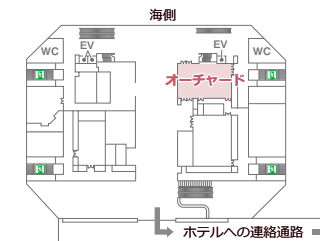

# 2F

シーガイアコンベンションセンター2F

## オーチャード

シアター形式:320席

スクール形式:162席

ステージサイズ:2.4m×4.8m

【面積】302㎡ 【間口】21.55m 【奥行】13.99m 【天井高】3.6m

シアター形式:320席

スクール形式:162席

## オーチャード

ディナー着席形式:140席

ディナー立食形式:110席

ステージサイズ:2.4m×4.8m

【面積】302㎡ 【間口】21.55m 【奥行】13.99m 【天井高】3.6m

ディナー着席形式:140席

ディナー立食形式:110席