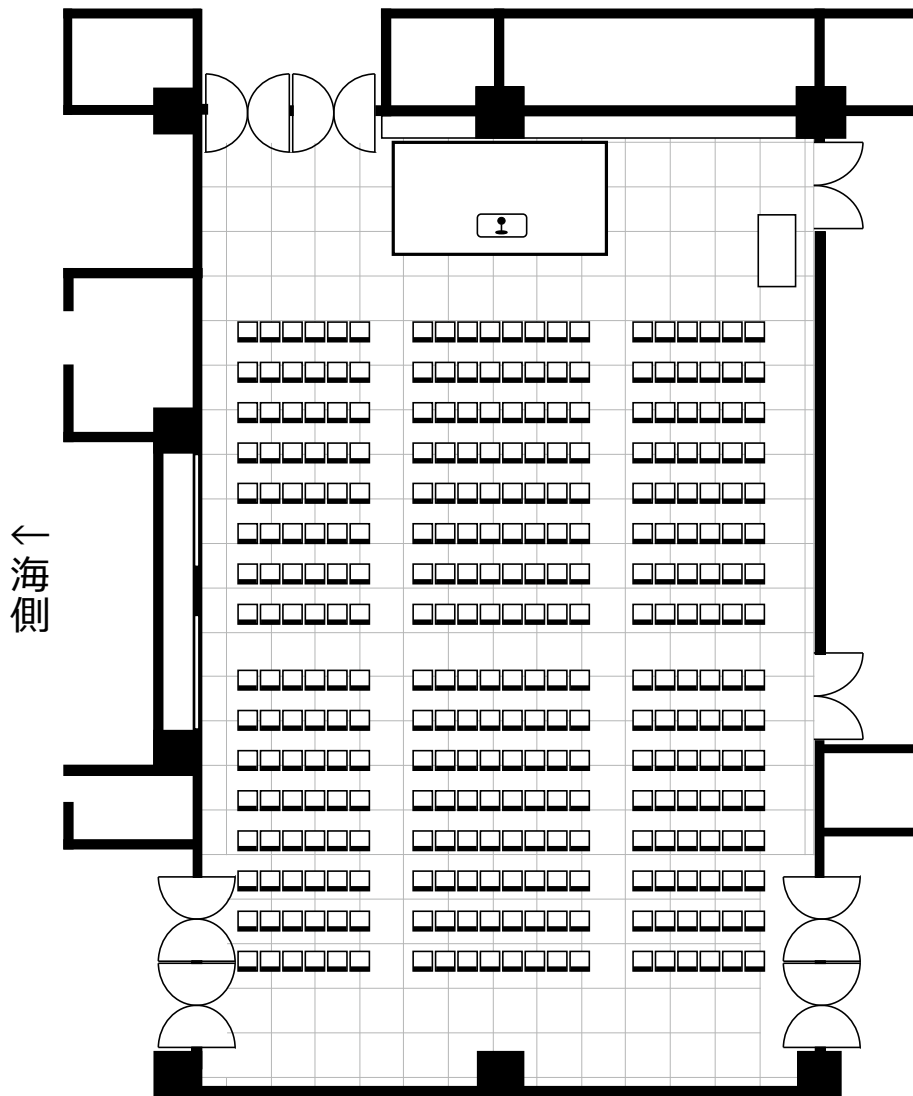

## オーチャード

シアター形式:320席

スクール形式:162席

ステージサイズ:2.4m×4.8m

【面積】302㎡ 【間口】21.55m 【奥行】13.99m 【天井高】3.6m

シアター形式:320席

スクール形式:162席

# 2F

シーガイアコンベンションセンター2F

## オーチャード

ディナー着席形式:140席

ディナー立食形式:110席

ステージサイズ:2.4m×4.8m

【面積】302㎡ 【間口】21.55m 【奥行】13.99m 【天井高】3.6m

ディナー着席形式:140席

ディナー立食形式:110席