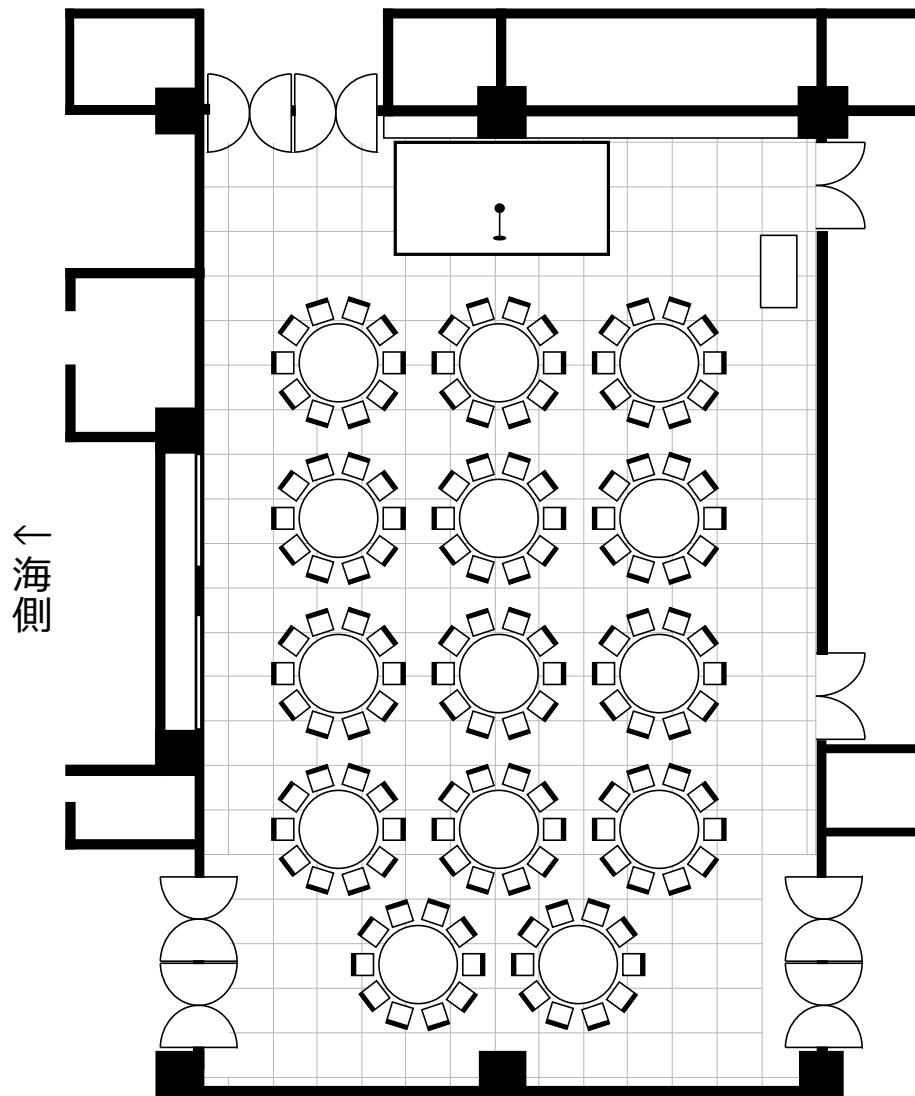

## オーチャード

シアター形式:320席

スクール形式:162席

ステージサイズ:2.4m×4.8m

【面積】302㎡ 【間口】21.55m 【奥行】13.99m 【天井高】3.6m

シアター形式:320席

スクール形式:162席

## オーチャード

ディナー着席形式:140席

ディナー立食形式:110席

ステージサイズ:2.4m×4.8m

【面積】302㎡ 【間口】21.55m 【奥行】13.99m 【天井高】3.6m

ディナー着席形式:140席

ディナー立食形式:110席