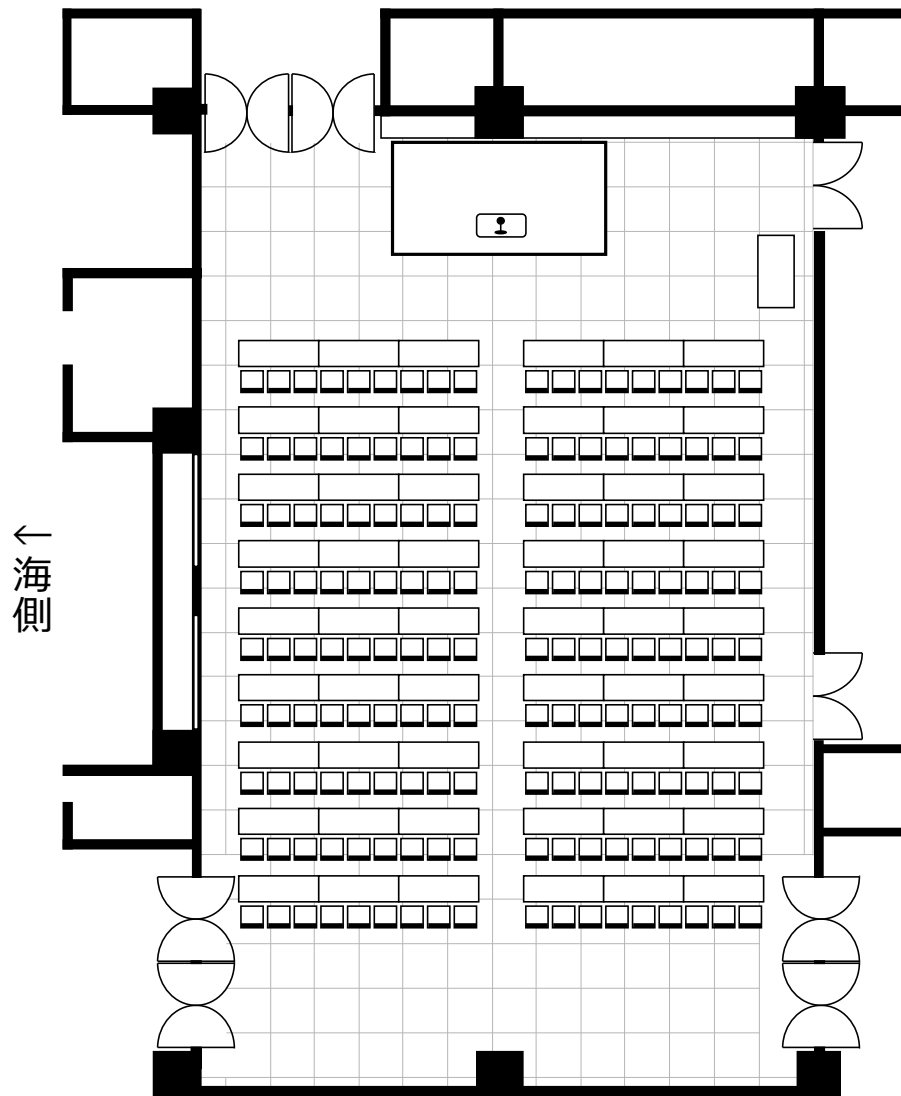

# 2F

シーガイアコンベンションセンター2F

## オーチャード

シアター形式:320席

スクール形式:162席

ステージサイズ:2.4m×4.8m

【面積】302㎡ 【間口】21.55m 【奥行】13.99m 【天井高】3.6m

シアター形式:320席

スクール形式:162席

## オーチャード

ディナー着席形式:140席

ディナー立食形式:110席

ステージサイズ:2.4m×4.8m

【面積】302㎡ 【間口】21.55m 【奥行】13.99m 【天井高】3.6m

ディナー着席形式:140席

ディナー立食形式:110席