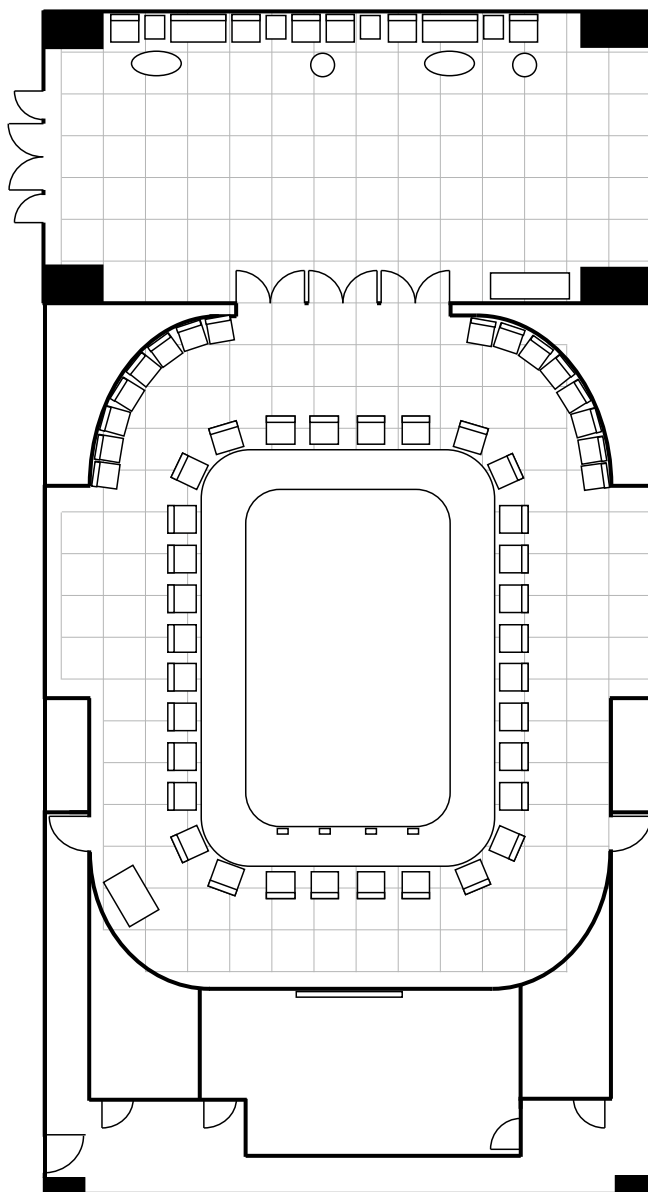

2F

シーガイアコンベンションセンター2F

フェニックスルーム

口の字形式: 32席

【面積】 221㎡ 【間口】 12.95m 【奥行】 17.45m 【天井高】 5.5m

↑ 海側