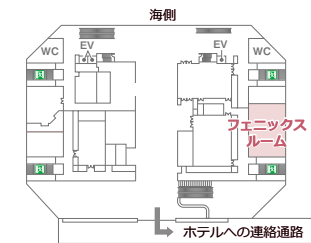

2F

シーガイアコンベンションセンター2F

フェニックスルーム

口の字形式: 32席

【面積】 221㎡ 【間口】 12.95m 【奥行】 17.45m 【天井高】 5.5m

↑ 海側