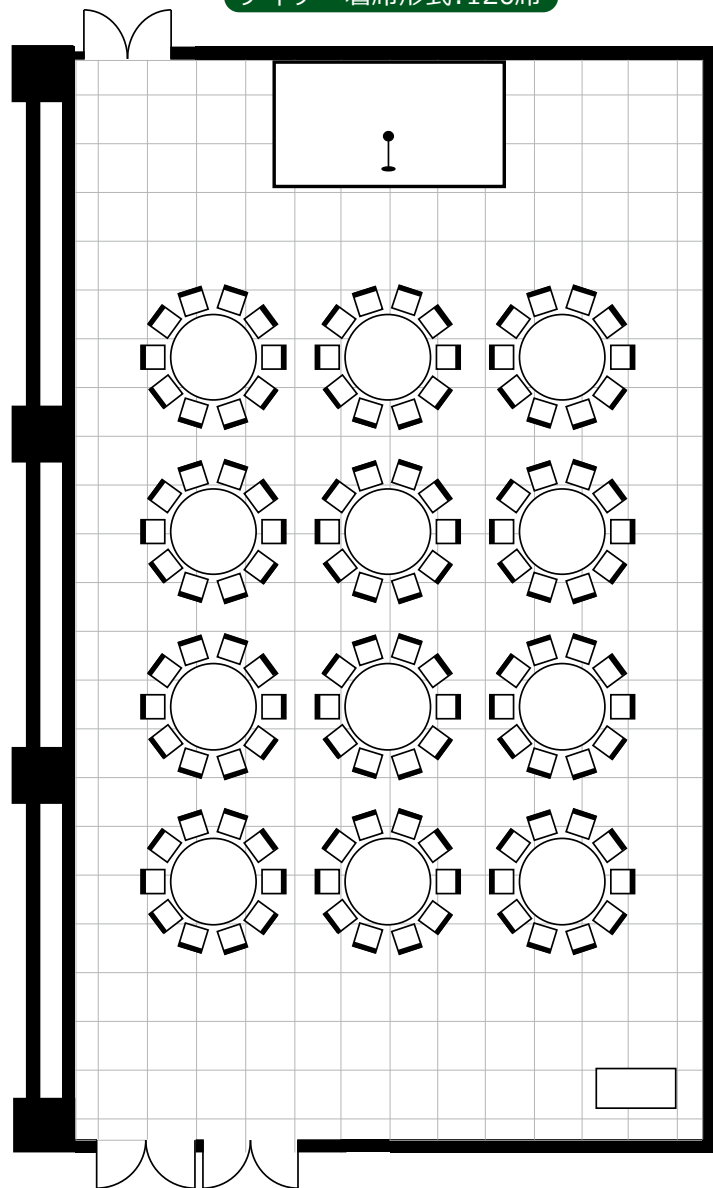

3F

シーガイアコンベンションセンター3F

海峰

シアター形式:306席

スクール形式:180席

ステージサイズ:2.4m×4.8m

【面積】300㎡ 【間口】13.38m 【奥行】22.44m 【天井高】3.6m

シアター形式:306席

↓海側

スクール形式:180席

↓海側

3F

シーガイアコンベンションセンター3F 海峰

ディナー着席形式:120席

ディナー立食形式:110席

ステージサイズ:2.4m×4.8m

【面積】300㎡ 【間口】13.38m 【奥行】22.44m 【天井高】3.6m

ディナー着席形式:120席

ディナー立食形式:110席