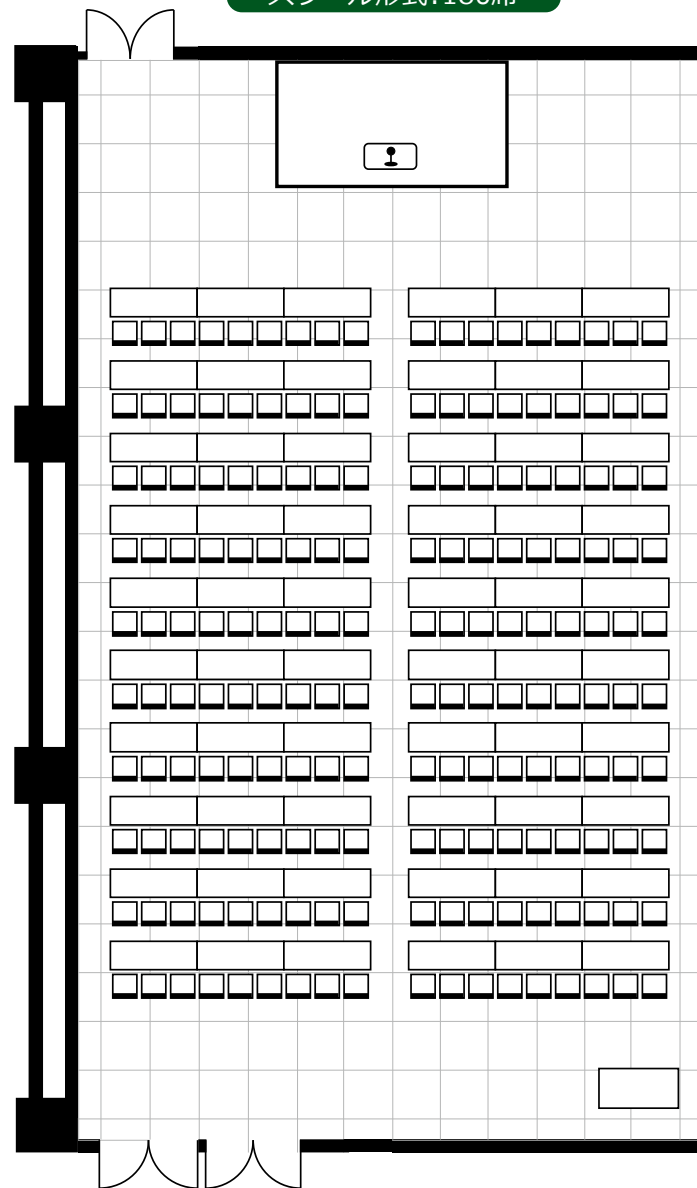

3F

シーガイアコンベンションセンター3F

海峰

シアター形式:306席

スクール形式:180席

ステージサイズ:2.4m×4.8m

【面積】300㎡ 【間口】13.38m 【奥行】22.44m 【天井高】3.6m

シアター形式:306席

↓海側

スクール形式:180席

↓海側

3F

シーガイアコンベンションセンター3F 海峰

ディナー着席形式:120席

ディナー立食形式:110席

ステージサイズ:2.4m×4.8m

【面積】300㎡ 【間口】13.38m 【奥行】22.44m 【天井高】3.6m

ディナー着席形式:120席

ディナー立食形式:110席