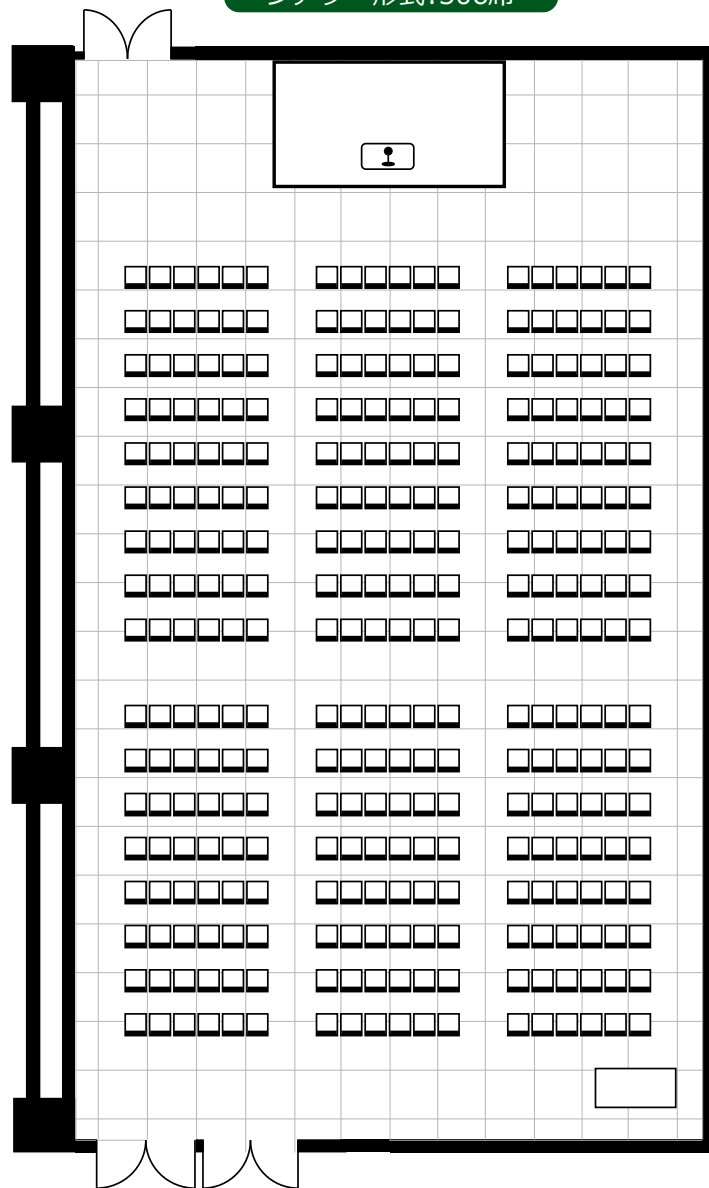

3F

シーガイアコンベンションセンター3F

海峰

シアター形式:306席

スクール形式:180席

ステージサイズ:2.4m×4.8m

【面積】300㎡ 【間口】13.38m 【奥行】22.44m 【天井高】3.6m

シアター形式:306席

↓海側

スクール形式:180席

↓海側

3F

シーガイアコンベンションセンター3F 海峰

ディナー着席形式:120席

ディナー立食形式:110席

ステージサイズ:2.4m×4.8m

【面積】300㎡ 【間口】13.38m 【奥行】22.44m 【天井高】3.6m

ディナー着席形式:120席

ディナー立食形式:110席